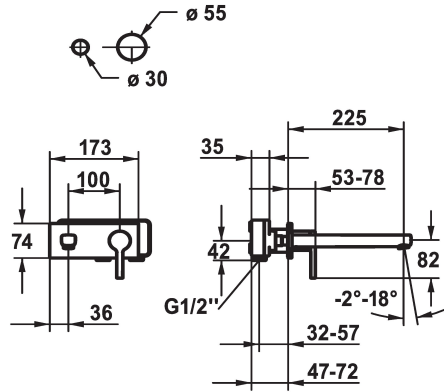

## KWC AVA 2.0

Set de finition - Mitigeur à levier - Lavabo

Modell-Linie: AVA 2.0 | 11.462.034.000

Robinetteries | Robinets à monocommande

#### 125106

chromeline, A 225, Set de finition

- réglage de débit et de température continu
- \* À commander séparément:
- Unité de base 1/2" 39.001.402.000
- \* À commander séparément (optionnel ou si nécessaire):
- Rallonge 20 mm Z.536.333

### Données techniques

Débit
goulot
Diamètre
Commande
Code couleur
Type d'installation
Type de robinet
Groupe de bruit pour la robinetterie
Unité de base
Projection A
Label énergétique
Matière

5 l/min (3 bar)
Fixe
173x74
commande frontale
chromeline
Montage mural
Hebelmischer
I
FM-Set
A225
A
Laiton