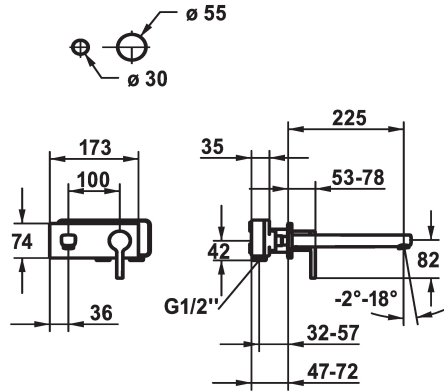

KWC AVA 2.0 Fertigmontageset - Hebelmischer - Waschtisch

Modell-Linie: AVA 2.0 | 11.462.034.000
Armaturen | Manuelle Armaturen

KWC-Nr.

125105
chromeline, A 175, Fertigmontageset

125106
chromeline, A 225, Fertigmontageset

Ausladung A

A 175

A 225

- * Auslauf fest
- Neoperl® Perlator® SSR, Schwenkstrahlregler
- * OptimalSpace - grosszügiger Wasch- / Arbeitsbereich
- * KWC Steuerpatrone M 35 H
- mit Keramikscheibentechnik

- Auslaufmenge und Temperatur stufenlos einstellbar
- * Separat bestellen:
- Unterputz-Einheit 1/2" 39.001.402.000
- * Separat bestellen (optional oder falls erforderlich):
- Verlängerungsset 20 mm Z.536.333

Technische Daten

Auslaufmenge	5 l/min (3 bar)
Auslauf	fest
Durchmesser	173 x 74
Bedienung	frontbedient
Farbcode	chromeline
Installationsart	Wandmontage
Armaturtyp	Hebelmischer
Armaturengeräuschgruppe	I
Unterputz	FM-Set
Ausladung A	A 225
Energie Etikette	A
Material	Messing

Auslaufmenge	5 l/min (3 bar)
Auslauf	fest
Durchmesser	173 x 74
Bedienung	frontbedient
Farbcode	chromeline
Installationsart	Wandmontage
Armaturtyp	Hebelmischer
Armaturengeräuschgruppe	I
Unterputz	FM-Set
Ausladung A	A 225
Energie Etikette	A
Material	Messing