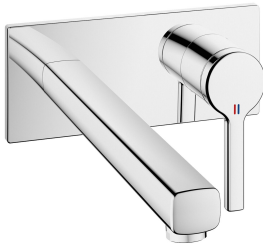

## KWC AVA 2.0 Fertigmontageset - Hebelmischer - Waschtisch

Modell-Linie: AVA 2.0 | 11.462.034.000  
Armaturen | Manuelle Armaturen

### KWC-Nr.

**125105**  
chromeline, A 175, Fertigmontageset

**125106**  
chromeline, A 225, Fertigmontageset

### Ausladung A

A 175

A 225

\* Auslauf fest  
- Neoperl® Perlator® SSR, Schwenkstrahlregler  
\* OptimalSpace - grosszügiger Wasch- / Arbeitsbereich  
\* KWC Steuerpatrone M 35 H  
- mit Keramikscheibentechnik

### Technische Daten

Auslaufmenge	5 l/min (3 bar)
Auslauf	fest
Durchmesser	173 x 74
Bedienung	frontbedient
Farbcode	chromeline
Installationsart	Wandmontage
Armaturtyp	Hebelmischer
Armaturengeräuschgruppe	I
Unterputz	FM-Set
Ausladung A	A 225
Energie Etikette	A
Material	Messing
teamNumber	725572.502
sanitasTroeschNumber	6113 267.501