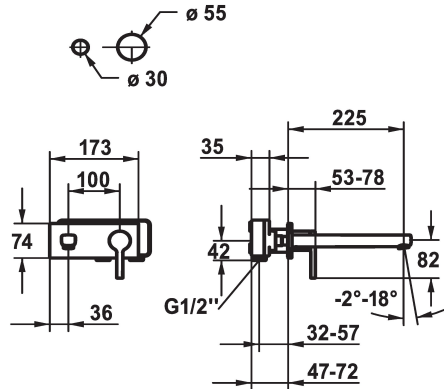

### KWC-Nr.

**125105**  
chromeline, A 175, Fertigmontageset

**125106**  
chromeline, A 225, Fertigmontageset

### Ausladung A

A 175

A 225

\* Auslauf fest  
- Neoperl® Perlator® SSR, Schwenkstrahlregler  
\* OptimalSpace - grosszügiger Wasch- / Arbeitsbereich  
\* KWC Steuerpatrone M 35 H  
- mit Keramikscheibentechnik

- Auslaufmenge und Temperatur stufenlos einstellbar  
\* Separat bestellen:  
- Unterputz-Einheit 1/2" 39.001.402.000  
\* Separat bestellen (optional oder falls erforderlich):  
- Verlängerungsset 20 mm Z.536.333

### Technische Daten

Auslaufmenge	5 l/min (3 bar)
Auslauf	fest
Durchmesser	173 x 74
Bedienung	frontbedient
Farbcode	chromeline
Installationsart	Wandmontage
Armaturtyp	Hebelmischer
Armaturengeräuschgruppe	I
Unterputz	FM-Set
Ausladung A	A 225
Energie Etikette	A
Material	Messing
teamNumber	725572.502
sanitasTroeschNumber	6113 267.501