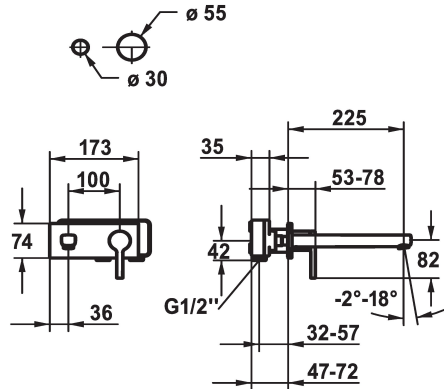

### KWC-Nr.

**125105**  
chromeline, A 175, Fertigmontageset

**125106**  
chromeline, A 225, Fertigmontageset

### Ausladung A

A 175

A 225

\* Auslauf fest  
- Neoperl® Perlator® SSR, Schwenkstrahlregler  
\* OptimalSpace - grosszügiger Wasch- / Arbeitsbereich  
\* KWC Steuerpatrone M 35 H  
- mit Keramikscheibentechnik

- Auslaufmenge und Temperatur stufenlos einstellbar  
\* Separat bestellen:  
- Unterputz-Einheit 1/2" 39.001.402.000  
\* Separat bestellen (optional oder falls erforderlich):  
- Verlängerungsset 20 mm Z.536.333

### Technische Daten

Auslaufmenge	5 l/min (3 bar)
Auslauf	fest
Durchmesser	173 x 74
Bedienung	frontbedient
Farbcode	chromeline
Installationsart	Wandmontage
Armaturtyp	Hebelmischer
Armaturengeräuschgruppe	I
Unterputz	FM-Set
Ausladung A	A 225
Energie Etikette	A
Material	Messing