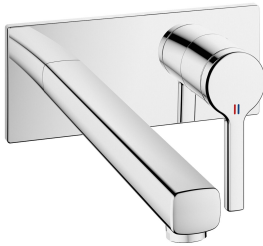

## KWC AVA 2.0 Fertigmontageset - Hebelmischer - Waschtisch

Modell-Linie: AVA 2.0 | 11.462.034.000  
Armaturen | Manuelle Armaturen

### KWC-Nr.

**125105**  
chromeline, A 175, Fertigmontageset

**125106**  
chromeline, A 225, Fertigmontageset

### Ausladung A

A 175

A 225

\* Auslauf fest  
- Neoperl® Perlator® SSR, Schwenkstrahlregler  
\* OptimalSpace - grosszügiger Wasch- / Arbeitsbereich  
\* KWC Steuerpatrone M 35 H  
- mit Keramikscheibentechnik

### Technische Daten

Auslaufmenge	5 l/min (3 bar)
Auslauf	fest
Durchmesser	173 x 74
Bedienung	frontbedient
Farbcode	chromeline
Installationsart	Wandmontage
Armaturtyp	Hebelmischer
Armaturengeräuschgruppe	I
Unterputz	FM-Set
Ausladung A	A 225
Energie Etikette	A
Material	Messing