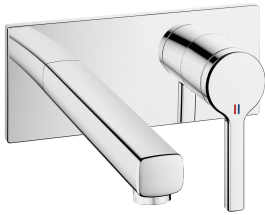

KWC AVA 2.0 Trim kit - Lever mixer - Basin

Modell-Linie: AVA 2.0 | 11.462.033.000
Kranen | Eengreepkranen

KWC-No.

125105
chromeline, A 175, Trim kit

125106
chromeline, A 225, Trim kit

Projection_A

A175

A225

* Vaste uitloop
- Neoperl® Perlator® SSR, zwenkstraalregelaar
* OptimalSpace - Royale was- en werkomgeving
* KWC patroon M 35 H
- met keramische-schijventechniek

- debiet en temperatuur traploos instelbaar
* Apart bestellen:
- Inbouweenheid 1/2" 39.001.402.000
* Apart bestellen (optie of indien nodig):
- Verlengset 20 mm Z.536.333

Technical Data

A_Spout_Spray

5 l/min (3 bar)

uitloop

vast

Diameter

173x74

Handling

frontaal bediend

Kleurcode

chromeline

Installation_type

Wandmontage

Faucet_typ

Hebelmischer

G_Acoustic_group