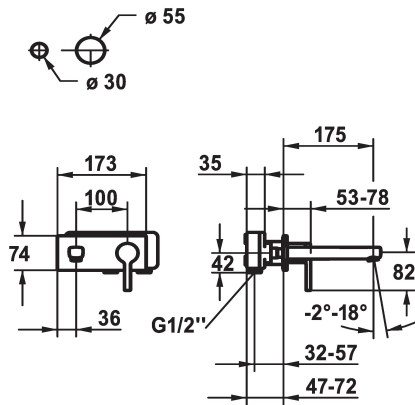

KWC AVA 2.0 Trim kit - Lever mixer - Basin

Modell-Linie: AVA 2.0 | 11.462.033.000
Kranen | Eengreepkranen

KWC-No.

125105
chromeline, A 175, Trim kit

125106
chromeline, A 225, Trim kit

Projection_A

A175

A225

* Vaste uitloop
- Neoperl® Perlator® SSR, zwenkstraalregelaar
* OptimalSpace - Royale was- en werkomgeving
* KWC patroon M 35 H
- met keramische-schijventechniek

- debiet en temperatuur traploos instelbaar
* Apart bestellen:
- Inbouweenheid 1/2" 39.001.402.000
* Apart bestellen (optie of indien nodig):
- Verlengset 20 mm Z.536.333

Technical Data

A_Spout_Spray

5 l/min (3 bar)

uitloop

vast

Diameter

173x74

Handling

Messing

Vereiste toebehoren

KWC AVA 2.0
Trim kit - Lever mixer - Basin

Modell-Linie: AVA 2.0 | 11.462.033.000
Kranen | Eengreepkranen

Concealed unit

125189
39.001.402.000
