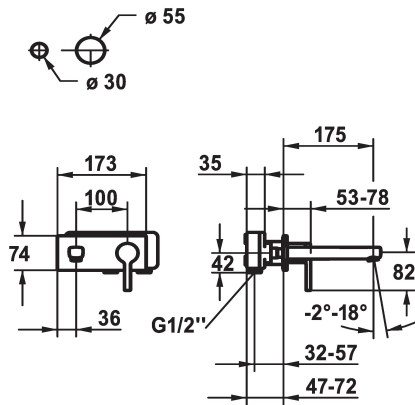

KWC AVA 2.0 Trim kit - Lever mixer - Basin

Modell-Linie: AVA 2.0 | 11.462.033.000
Kranen | Eengreepkranen

KWC-No.

125105
chromeline, A 175, Trim kit

125106
chromeline, A 225, Trim kit

Projectie A

A175

A225

* Vaste uitloop
- Neoperl® Perlator® SSR, zwenkstraalregelaar
* OptimalSpace - Royale was- en werkomgeving
* KWC patroon M 35 H
- met keramische-schijventechniek

- debiet en temperatuur traploos instelbaar
* Apart bestellen:
- Inbouweenheid 1/2" 39.001.402.000
* Apart bestellen (optie of indien nodig):
- Verlengset 20 mm Z.536.333

Technical Data

Doorstroomhoeveelheid

5 l/min (3 bar)

uitloop

vast

Diameter

173x74

Bediening

Messing

Vereiste toebehoren

KWC AVA 2.0
Trim kit - Lever mixer - Basin

Modell-Linie: AVA 2.0 | 11.462.033.000
Kranen | Eengreepkranen

Concealed unit

125189
39.001.402.000
