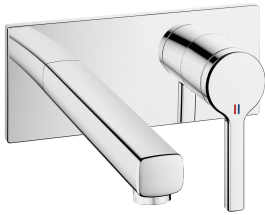

KWC AVA 2.0 Trim kit - Lever mixer - Basin

Modell-Linie: AVA 2.0 | 11.462.033.000
Kranen | Eengreepkranen

KWC-No.

125105
chromeline, A 175, Trim kit

125106
chromeline, A 225, Trim kit

Projectie A

A175

A225

* Vaste uitloop
- Neoperl® Perlator® SSR, zwenkstraalregelaar
* OptimalSpace - Royale was- en werkomgeving
* KWC patroon M 35 H
- met keramische-schijventechniek

- debiet en temperatuur traploos instelbaar
* Apart bestellen:
- Inbouweenheid 1/2" 39.001.402.000
* Apart bestellen (optie of indien nodig):
- Verlengset 20 mm Z.536.333

Technical Data

Doorstroomhoeveelheid

5 l/min (3 bar)

uitloop

vast

Diameter

173x74

Bediening

frontaal bediend

Kleurcode

chromeline

Type installatie

Wandmontage

Kraan type

Hebelmischer

geluidsklasse