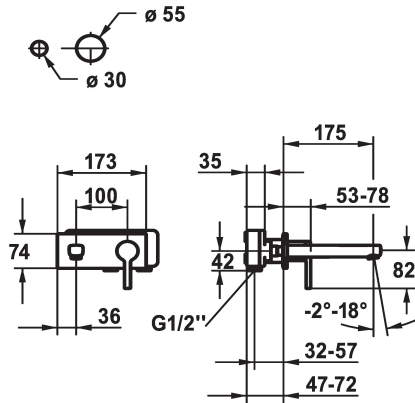

## KWC AVA 2.0

Set di montaggio finale - Miscelatore a leva - Lavabo

Modell-Linie: AVA 2.0 | 11.462.033.000

Rubinerterie per bagni | Rubinerterie monocomando

### KWC-No.

**125105**

chromeline, A 175, Set di montaggio finale

**125106**

chromeline, A 225, Set di montaggio finale

### Dati tecnici

Portata	5 l/min (3 bar)
bocca	Fissato
Diametro	173x74
Operazione	azionamento frontale
Codice colore	chromeline
Tipo di installazione	Installazione a parete
Tipo di rubinetto	Hebelmischer
Classe di rumorosità	I
Unità per incasso	FM-Set
Proiezione A	A175
Etichetta energetica	A
Materiale	Ottone
teamNumber	725571.502
sanitasTroeschNumber	6113 266.501

Portata	5 l/min (3 bar)
bocca	Fissato
Diametro	173x74
Operazione	azionamento frontale
Codice colore	chromeline
Tipo di installazione	Installazione a parete
Tipo di rubinetto	Hebelmischer
Classe di rumorosità	I
Unità per incasso	FM-Set
Proiezione A	A175
Etichetta energetica	A
Materiale	Ottone
teamNumber	725571.502
sanitasTroeschNumber	6113 266.501