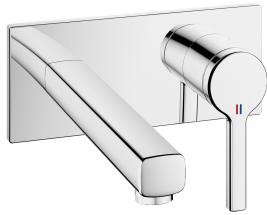

## KWC AVA 2.0

Set di montaggio finale - Miscelatore a leva - Lavabo

Modell-Linie: AVA 2.0 | 11.462.033.000

Rubinerterie per bagni | Rubinerterie monocomando

### KWC-No.

**125105**

chromeline, A 175, Set di montaggio finale

**125106**

chromeline, A 225, Set di montaggio finale

### Dati tecnici

Portata	5 l/min (3 bar)
bocca	Fissato
Diametro	173x74
Operazione	azionamento frontale
Codice colore	chromeline
Tipo di installazione	Installazione a parete
Tipo di rubinetto	Hebelmischer
Classe di rumorosità	I
Unità per incasso	FM-Set
Proiezione A	A175
Etichetta energetica	A
Materiale	Ottone
teamNumber	725571.502
sanitasTroeschNumber	6113 266.501

Portata	5 l/min (3 bar)
bocca	Fissato
Diametro	173x74
Operazione	azionamento frontale
Codice colore	chromeline
Tipo di installazione	Installazione a parete
Tipo di rubinetto	Hebelmischer
Classe di rumorosità	I
Unità per incasso	FM-Set
Proiezione A	A175
Etichetta energetica	A
Materiale	Ottone
teamNumber	725571.502
sanitasTroeschNumber	6113 266.501