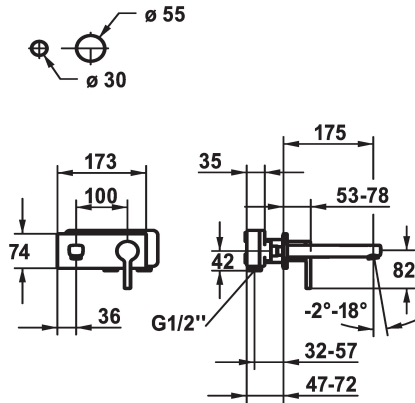

KWC AVA 2.0

Set de finition - Mitigeur à levier - Lavabo

Modell-Linie: AVA 2.0 | 11.462.033.000

Robinetteries | Robinets à monocommande

KWC-No.

125105

chromeline, A 175, Set de finition

125106

chromeline, A 225, Set de finition

Projection A

A175

A225

- * Bec fixe
- Neoperl® Perlator® SSR, régulateur de jet orientable
- * OptimalSpace - un espace de lavage ou de travail généreux
- * KWC cartouche M 35 H
- avec technique à disques céramique

- réglage de débit et de température continu
- * À commander séparément:
- Unité de base 1/2" 39.001.402.000
- * À commander séparément (optionnel ou si nécessaire):
- Rallonge 20 mm Z.536.333

Données techniques