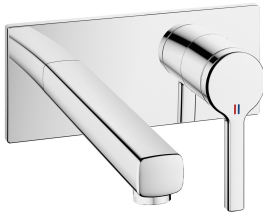

KWC AVA 2.0

Set de finition - Mitigeur à levier - Lavabo

Modell-Linie: AVA 2.0 | 11.462.033.000

Robinetteries | Robinets à monocommande

KWC-No.

125105

chromeline, A 175, Set de finition

125106

chromeline, A 225, Set de finition

Projection A

A175

A225

- * Bec fixe
- Neoperl® Perlator® SSR, régulateur de jet orientable
- * OptimalSpace - un espace de lavage ou de travail généreux
- * KWC cartouche M 35 H
- avec technique à disques céramique

5 l/min (3 bar)
Fixe
173x74
commande frontale
chromeline
Montage mural
Hebelmischer
I
FM-Set
A175
A
Laiton
725571.502
6113 266.501

Accessoires nécessaires

KWC AVA 2.0

Set de finition - Mitigeur à levier - Lavabo