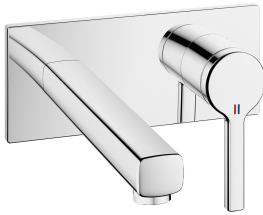

## KWC AVA 2.0 Fertigmontageset - Hebelmischer - Waschtisch

Modell-Linie: AVA 2.0 | 11.462.033.000  
Armaturen | Manuelle Armaturen

### KWC-Nr.

**125105**  
chromeline, A 175, Fertigmontageset

**125106**  
chromeline, A 225, Fertigmontageset

### Ausladung A

A 175

A 225

\* Auslauf fest  
- Neoperl® Perlator® SSR, Schwenkstrahlregler  
\* OptimalSpace - grosszügiger Wasch- / Arbeitsbereich  
\* KWC Steuerpatrone M 35 H  
- mit Keramikscheibentechnik

- Auslaufmenge und Temperatur stufenlos einstellbar  
\* Separat bestellen:  
- Unterputz-Einheit 1/2" 39.001.402.000  
\* Separat bestellen (optional oder falls erforderlich):  
- Verlängerungsset 20 mm Z.536.333