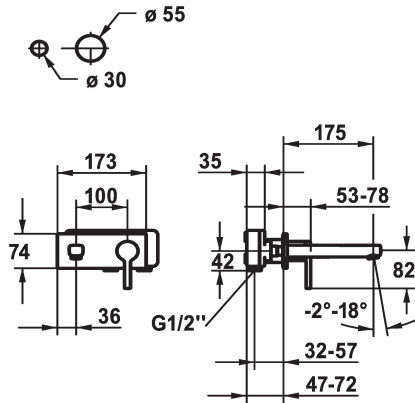

### KWC-Nr.

**125105**  
chromeline, A 175, Fertigmontageset

**125106**  
chromeline, A 225, Fertigmontageset

### Ausladung A

A 175

A 225

\* Auslauf fest  
- Neoperl® Perlator® SSR, Schwenkstrahlregler  
\* OptimalSpace - grosszügiger Wasch- / Arbeitsbereich  
\* KWC Steuerpatrone M 35 H  
- mit Keramikscheibentechnik

- Auslaufmenge und Temperatur stufenlos einstellbar  
\* Separat bestellen:  
- Unterputz-Einheit 1/2" 39.001.402.000  
\* Separat bestellen (optional oder falls erforderlich):  
- Verlängerungsset 20 mm Z.536.333

### Technische Daten

|                         |                 |
|-------------------------|-----------------|
| Auslaufmenge            | 5 l/min (3 bar) |
| Auslauf                 | fest            |
| Durchmesser             | 173 x 74        |
| Bedienung               | frontbedient    |
| Farbcode                | chromeline      |
| Installationsart        | Wandmontage     |
| Armaturtyp              | Hebelmischer    |
| Armaturengeräuschgruppe | I               |
| Unterputz               | FM-Set          |
| Ausladung A             | A 175           |
| Energie Etikette        | A               |
| Material                | Messing         |