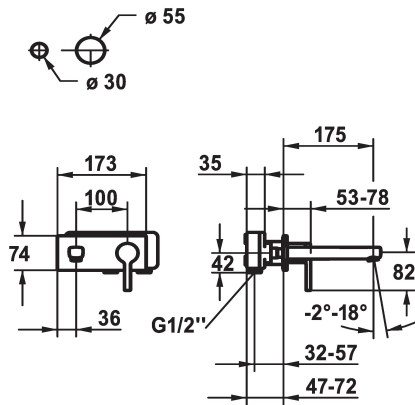

KWC AVA 2.0 Fertigmontageset - Hebelmischer - Waschtisch

Modell-Linie: AVA 2.0 | 11.462.033.000
Armaturen | Manuelle Armaturen

KWC-Nr.

125105
chromeline, A 175, Fertigmontageset

125106
chromeline, A 225, Fertigmontageset

Ausladung A

A 175

A 225

* Auslauf fest
- Neoperl® Perlator® SSR, Schwenkstrahlregler
* OptimalSpace - grosszügiger Wasch- / Arbeitsbereich
* KWC Steuerpatrone M 35 H
- mit Keramikscheibentechnik

- Auslaufmenge und Temperatur stufenlos einstellbar
* Separat bestellen:
- Unterputz-Einheit 1/2" 39.001.402.000
* Separat bestellen (optional oder falls erforderlich):
- Verlängerungsset 20 mm Z.536.333

Technische Daten

Auslaufmenge	5 l/min (3 bar)
Auslauf	fest
Durchmesser	173 x 74
Bedienung	frontbedient
Farbcode	chromeline
Installationsart	Wandmontage
Armaturtyp	Hebelmischer
Armaturengeräuschgruppe	I
Unterputz	FM-Set
Ausladung A	A 175
Energie Etikette	A
Material	Messing