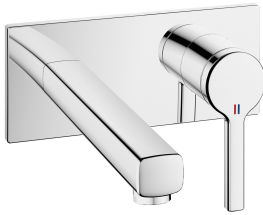

KWC AVA 2.0 Fertigmontageset - Hebelmischer - Waschtisch

Modell-Linie: AVA 2.0 | 11.462.033.000
Armaturen | Manuelle Armaturen

KWC-Nr.

125105
chromeline, A 175, Fertigmontageset

125106
chromeline, A 225, Fertigmontageset

Ausladung A

A 175

A 225

* Auslauf fest
- Neoperl® Perlator® SSR, Schwenkstrahlregler
* OptimalSpace - grosszügiger Wasch- / Arbeitsbereich
* KWC Steuerpatrone M 35 H
- mit Keramikscheibentechnik

- Auslaufmenge und Temperatur stufenlos einstellbar
* Separat bestellen:
- Unterputz-Einheit 1/2" 39.001.402.000
* Separat bestellen (optional oder falls erforderlich):
- Verlängerungsset 20 mm Z.536.333

Technische Daten

Auslaufmenge	5 l/min (3 bar)
Auslauf	fest
Durchmesser	173 x 74
Bedienung	frontbedient
Farbcode	chromeline
Installationsart	Wandmontage
Armaturtyp	Hebelmischer
Armaturengeräuschgruppe	I
Unterputz	FM-Set
Ausladung A	A 175
Energie Etikette	A
Material	Messing