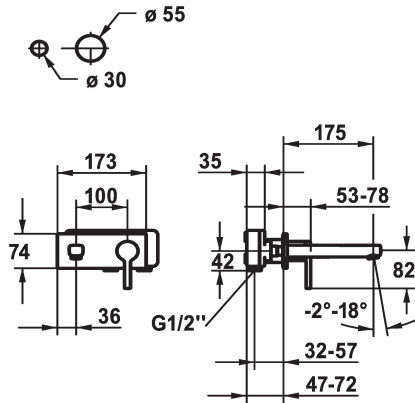

KWC AVA 2.0 Fertigmontageset - Hebelmischer - Waschtisch

Modell-Linie: AVA 2.0 | 11.462.033.000
Armaturen | Manuelle Armaturen

KWC-Nr.

125105
chromeline, A 175, Fertigmontageset

125106
chromeline, A 225, Fertigmontageset

Ausladung A

A 175

A 225

* Auslauf fest
- Neoperl® Perlator® SSR, Schwenkstrahlregler
* OptimalSpace - grosszügiger Wasch- / Arbeitsbereich
* KWC Steuerpatrone M 35 H
- mit Keramikscheibentechnik

- Auslaufmenge und Temperatur stufenlos einstellbar
* Separat bestellen:
- Unterputz-Einheit 1/2" 39.001.402.000
* Separat bestellen (optional oder falls erforderlich):
- Verlängerungsset 20 mm Z.536.333

Technische Daten

Auslaufmenge	5 l/min (3 bar)
Auslauf	fest
Durchmesser	173 x 74
Bedienung	frontbedient
Farbcode	chromeline
Installationsart	Wandmontage
Armaturtyp	Hebelmischer
Armaturengeräuschgruppe	I
Unterputz	FM-Set
Ausladung A	A 175
Energie Etikette	A
Material	Messing
teamNumber	725571.502
sanitasTroschNumber	6113 266.501