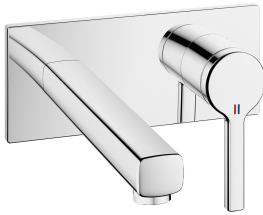

KWC AVA 2.0 Fertigmontageset - Hebelmischer - Waschtisch

Modell-Linie: AVA 2.0 | 11.462.033.000
Armaturen | Manuelle Armaturen

KWC-Nr.

125105
chromeline, A 175, Fertigmontageset

125106
chromeline, A 225, Fertigmontageset

Ausladung A

A 175

A 225

* Auslauf fest
- Neoperl® Perlator® SSR, Schwenkstrahlregler
* OptimalSpace - grosszügiger Wasch- / Arbeitsbereich
* KWC Steuerpatrone M 35 H
- mit Keramikscheibentechnik

- Auslaufmenge und Temperatur stufenlos einstellbar
* Separat bestellen:
- Unterputz-Einheit 1/2" 39.001.402.000
* Separat bestellen (optional oder falls erforderlich):
- Verlängerungsset 20 mm Z.536.333

Technische Daten

Auslaufmenge	5 l/min (3 bar)
Auslauf	fest
Durchmesser	173 x 74
Bedienung	frontbedient
Farbcode	chromeline
Installationsart	Wandmontage
Armaturtyp	Hebelmischer
Armaturengeräuschgruppe	I
Unterputz	FM-Set
Ausladung A	A 175
Energie Etikette	A
Material	Messing
teamNumber	725571.502
sanitasTroschNumber	6113 266.501