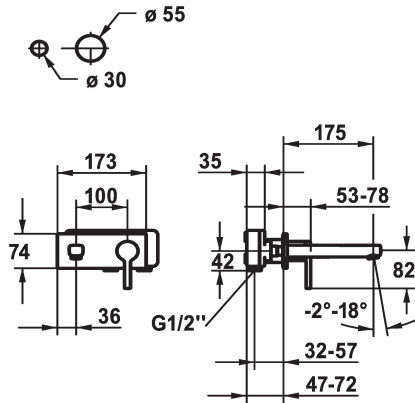

### KWC-Nr.

**125105**  
chromeline, A 175, Fertigmontageset

**125106**  
chromeline, A 225, Fertigmontageset

### Ausladung A

A 175

A 225

\* Auslauf fest  
- Neoperl® Perlator® SSR, Schwenkstrahlregler  
\* OptimalSpace - grosszügiger Wasch- / Arbeitsbereich  
\* KWC Steuerpatrone M 35 H  
- mit Keramikscheibentechnik

- Auslaufmenge und Temperatur stufenlos einstellbar  
\* Separat bestellen:  
- Unterputz-Einheit 1/2" 39.001.402.000  
\* Separat bestellen (optional oder falls erforderlich):  
- Verlängerungsset 20 mm Z.536.333

### Technische Daten

Auslaufmenge	5 l/min (3 bar)
Auslauf	fest
Durchmesser	173 x 74
Bedienung	frontbedient
Farbcode	chromeline
Installationsart	Wandmontage
Armaturtyp	Hebelmischer
Armaturengeräuschgruppe	I
Unterputz	FM-Set
Ausladung A	A 175
Energie Etikette	A
Material	Messing