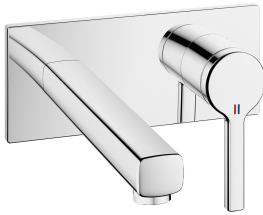

## KWC AVA 2.0 Fertigmontageset - Hebelmischer - Waschtisch

Modell-Linie: AVA 2.0 | 11.462.033.000  
Armaturen | Manuelle Armaturen

### KWC-Nr.

**125105**  
chromeline, A 175, Fertigmontageset

**125106**  
chromeline, A 225, Fertigmontageset

### Ausladung A

A 175

A 225

\* Auslauf fest  
- Neoperl® Perlator® SSR, Schwenkstrahlregler  
\* OptimalSpace - grosszügiger Wasch- / Arbeitsbereich  
\* KWC Steuerpatrone M 35 H  
- mit Keramikscheibentechnik

### Technische Daten

Auslaufmenge	5 l/min (3 bar)
Auslauf	fest
Durchmesser	173 x 74
Bedienung	frontbedient
Farbcode	chromeline
Installationsart	Wandmontage
Armaturtyp	Hebelmischer
Armaturengeräuschgruppe	I
Unterputz	FM-Set
Ausladung A	A 175
Energie Etikette	A
Material	Messing