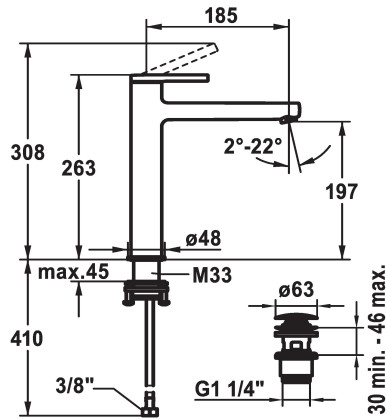

## KWC AVA 2.0 Lever mixer - Basin

Modell-Linie: AVA 2.0 | 12.468.663.000FL  
Kranen | Eengreepkranen

### KWC-No.

**125100**  
chromeline, A 185, flexible connection hoses, without pop-up valve

**125101**  
chromeline, A 185, flexible connection hoses, with Push Open

- \* Voor opzetbak
- \* EcoProtect - waterbesparende inrichting
- \* Vaste uitloop
- Neoperl® Perlator® SSR, zwenkstraalregelaar
- \* OptimalSpace - Royale was- en werkomgeving
- \* KWC patroon S 25
- met keramische-schijventechniek

### afvoergarnituur

zonder aftapkraan

met Push open

- uitstroomvolume en temperatuur traploos instelbaar
- \* Flexibele aansluitlangen 3/8"
- \* QuickInstallation - Bevestiging met draadfitting met borgschroeven
- \* Tafelboring ø35 mm
- \* Levering:
- KWC afvoerkraan Push Open 2 in 1 Z.538.321.000

Hoogteafmeting

G\_Acoustic group

Projection\_A

EnergyLabelCH

Afmetingen wateruitlaat

Materiaal

5 l/min (3 bar)

met Push open