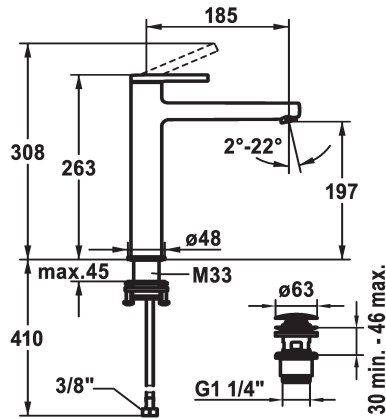

## KWC AVA 2.0 Lever mixer - Basin

Modell-Linie: AVA 2.0 | 12.468.663.000FL  
Kranen | Eengreepkranen

### KWC-No.

**125100**  
chromeline, A 185, flexible connection hoses, without pop-up valve

**125101**  
chromeline, A 185, flexible connection hoses, with Push Open

- \* Voor opzetbak
- \* EcoProtect - waterbesparende inrichting
- \* Vaste uitloop
- Neoperl® Perlator® SSR, zwenkstraalregelaar
- \* OptimalSpace - Royale was- en werkomgeving
- \* KWC patroon S 25
- met keramische-schijventechniek

### afvoergarnituur

zonder aftapkraan

met Push open

- uitstroomvolume en temperatuur traploos instelbaar
- \* Flexibele aansluitlangen 3/8"
- \* QuickInstallation - Bevestiging met draadfitting met borgschroeven
- \* Tafelboring ø35 mm
- \* Levering:
- KWC afvoerkraan Push Open 2 in 1 Z.538.321.000

### Technical Data

Doorstroomhoeveelheid

5 l/min (3 bar)

afvoergarnituur

met Push open

schroefverbindingen

flexibele aansluitlangen

Bediening