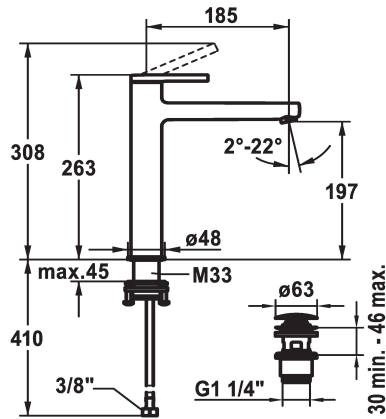

KWC AVA 2.0 Miscelatore a leva - Lavabo

Modell-Linie: AVA 2.0 | 12.468.663.000FL
Rubinetterie per bagni | Rubinetterie monocomando

KWC-No.

125100
chromeline, A 185, tubi flessibili di collegamento, senza piletta

125101
chromeline, A 185, tubi flessibili di collegamento, con Push Open

- Per lavabo sopraiano
- EcoProtect - risparmio idrico
- Bocca fissa
- Neoperl® Perlator® SSR, rompigetto orientabile
- OptimalSpace - ampia zona di lavoro e di lavaggio
- KWC cartuccia S 25
- con tecnica a dischi in ceramica

scarico

senza piletta

con Push open

- regolazione continua della portata e della temperatura
- Tubi flessibili di collegamento da 3/8"
- QuickInstallation - Fissaggio tramite raccordo filettato con viti di arresto
- Foratura ø35 mm
- Incluso nella fornitura:
- Valvola di scarico KWC Push Open 2 in 1 Z.538.321.000

Dati tecnici

Portata	5 l/min (3 bar)
scarico	con Push open
Raccordo	tubi di collegamento flessibili
Operazione	azionamento superiore
Codice colore	chromeline
Tipo di installazione	per lavabo sopraiano
Tipo di rubinetto	Hebelmischer
Dimensioni in altezza	263
Classe di rumorosità	I
Proiezione A	A185
Etichetta energetica	A
Dimensioni uscita acqua	197
Materiale	Ottone

Portata	5 l/min (3 bar)
scarico	con Push open
Raccordo	tubi di collegamento flessibili
Operazione	azionamento superiore
Codice colore	chromeline
Tipo di installazione	per lavabo sopraiano
Tipo di rubinetto	Hebelmischer
Dimensioni in altezza	263
Classe di rumorosità	I
Proiezione A	A185
Etichetta energetica	A
Dimensioni uscita acqua	197
Materiale	Ottone