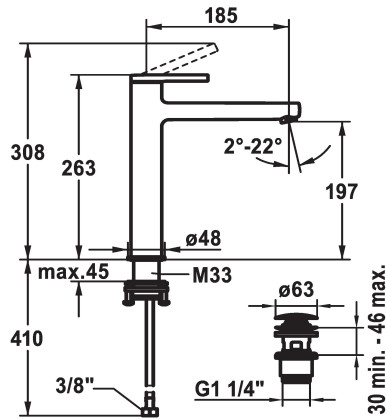

KWC AVA 2.0 Miscelatore a leva - Lavabo

Modell-Linie: AVA 2.0 | 12.468.663.000FL
Rubinetterie per bagni | Rubinetterie monocomando

KWC-No.

125100
chromeline, A 185, tubi flessibili di collegamento, senza piletta

125101
chromeline, A 185, tubi flessibili di collegamento, con Push Open

- * Per lavabo sopraiano
- * EcoProtect - risparmio idrico
- * Bocca fissa
- Neoperl® Perlator® SSR, rompigetto orientabile
- * OptimalSpace - ampia zona di lavoro e di lavaggio
- * KWC cartuccia S 25
- con tecnica a dischi in ceramica

piletta

senza piletta

con Push open

- regolazione continua della portata e della temperatura
- * Tubi flessibili di collegamento da 3/8"
- * QuickInstallation - Fissaggio tramite raccordo filettato con viti di arresto
- * Foratura ø35 mm
- * Incluso nella fornitura:
- Valvola di scarico KWC Push Open 2 in 1 Z.538.321.000

Dati tecnici

Portata	5 l/min (3 bar)
piletta	con Push open
Raccordo	tubi di collegamento flessibili
Operazione	azionamento superiore
Codice colore	chromeline
Tipo di installazione	per lavabo sopraiano
Tipo di rubinetto	Hebelmischer
Dimensioni in altezza	263
Classe di rumorosità	I
Proiezione A	A185
Etichetta energetica	A
Dimensioni uscita acqua	197
Materiale	Ottone
teamNumber	725569.502
sanitasTroeschNumber	6113 264.501