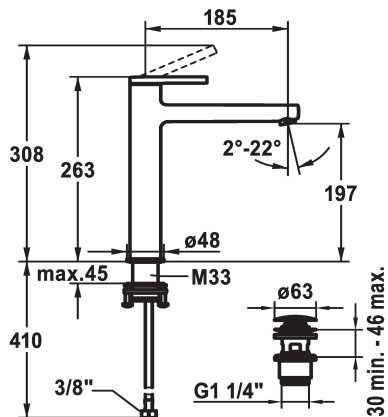

KWC AVA 2.0 Mitigeur à levier - Lavabo

Modell-Linie: AVA 2.0 | 12.468.663.000FL
Robinetteries | Robinets à monocommande

KWC-No.

125100
chromeline, A 185, raccords flexibles, sans vidage

125101
chromeline, A 185, raccords flexibles, avec Push Open

- * Pour lavabo à poser
- * EcoProtect - économiseur d'eau
- * Bec fixe
- Neoperl® Perlator® SSR, régulateur de jet orientable
- * OptimalSpace - un espace de lavage ou de travail généreux
- * KWC cartouche S 25
- avec technique à disques céramique

vidage

sans vidage

avec Push open

- réglage de débit et de température continu
- * Raccords flexibles 3/8"
- * QuickInstallation - Fixation à l'aide de raccords filetés avec vis de blocage
- * Perçage utile ø35 mm
- * Livraison:
- Garniture de vidage KWC Push Open 2 in 1 Z.538.321.000

Données techniques

Débit	5 l/min (3 bar)
vidage	avec Push open
Raccord	tuyaux de raccordement flexibles
Commande	commande par le haut
Code couleur	chromeline
Type d'installation	pour lavabo à poser
Type de robinet	Hebelmischer
Dimension de la hauteur	263
Groupe de bruit pour la robinetterie	I
Projection A	A185
Label énergétique	A
Dimension de la sortie d'eau	197
Matière	Laiton
teamNumber	725569.502
sanitasTroeschNumber	6113 264.501