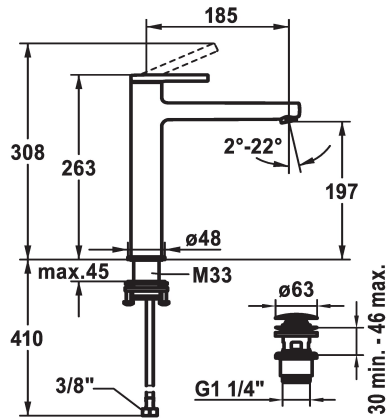

## KWC AVA 2.0 Mitigeur à levier - Lavabo

Modell-Linie: AVA 2.0 | 12.468.663.000FL  
Robinetteries | Robinets à monocommande

### KWC-No.

**125100**  
chromeline, A 185, raccords flexibles, sans vidage

**125101**  
chromeline, A 185, raccords flexibles, avec Push Open

- \* Pour lavabo à poser
- \* EcoProtect - économiseur d'eau
- \* Bec fixe
- Neoperl® Perlator® SSR, régulateur de jet orientable
- \* OptimalSpace - un espace de lavage ou de travail généreux
- \* KWC cartouche S 25
- avec technique à disques céramique

### vidage

sans vidage

avec Push open

- réglage de débit et de température continu
- \* Raccords flexibles 3/8"
- \* QuickInstallation - Fixation à l'aide de raccords filetés avec vis de blocage
- \* Perçage utile ø35 mm
- \* Livraison:
- Garniture de vidage KWC Push Open 2 in 1 Z.538.321.000

### Données techniques

Débit	5 l/min (3 bar)
vidage	avec Push open
Raccord	tuyaux de raccordement flexibles
Commande	commande par le haut
Code couleur	chromeline
Type d'installation	pour lavabo à poser
Type de robinet	Hebelmischer
Dimension de la hauteur	263
Groupe de bruit pour la robinetterie	I
Projection A	A185
Label énergétique	A
Dimension de la sortie d'eau	197
Matière	Laiton