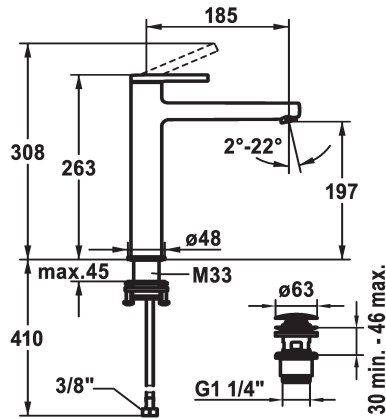

KWC AVA 2.0 Hebelmischer - Waschtisch

Modell-Linie: AVA 2.0 | 12.468.663.000FL
Armaturen | Manuelle Armaturen

KWC-Nr.

125100

chromeline, A 185, flexible Anschlusschläuche, ohne Ablaufgarnitur

125101

chromeline, A 185, flexible Anschlusschläuche, mit Push Open

- * Für Aufsatzbecken
- * EcoProtect - Wasserspareinrichtung
- * Auslauf fest
- Neoperl® Perlator® SSR, Schwenkstrahlregler
- * OptimalSpace - grosszügiger Wasch- / Arbeitsbereich
- * KWC Steuerpatrone S 25
- mit Keramikscheibentechnik

Ablaufgarnitur

ohne Ablaufgarnitur

mit Push open

- Auslaufmenge und Temperatur stufenlos einstellbar
- * Flexible Anschlusschläuche 3/8"
- * QuickInstallation - Befestigung mit Gewindestutzen M33 x 1.5 mit Feststellschrauben
- * Tischbohrung ø35 mm
- * Lieferumfang:
- KWC Ablaufventil Push Open 2 in 1 Z.538.321.000

Technische Daten

Auslaufmenge
Ablaufgarnitur
Anschluss
Bedienung
Farbcode
Installationsart
Armaturtyp
Mass Höhe
Armaturengeräuschgruppe
Ausladung A
Energie Etikette
Mass-Wasseraustritt
Material

5 l/min (3 bar)
mit Push open
Flexible Anschlusschläuche
topbedient
chromeline
für Waschschüssel
Hebelmischer
263
I
A 185
A
197
Messing