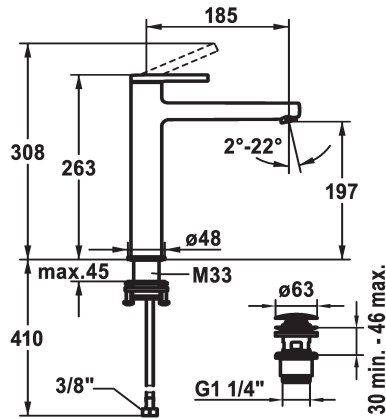

KWC AVA 2.0 Hebelmischer - Waschtisch

Modell-Linie: AVA 2.0 | 12.468.663.000FL
Armaturen | Manuelle Armaturen

KWC-Nr.

125100

chromeline, A 185, flexible Anschlusschläuche, ohne Ablaufgarnitur

125101

chromeline, A 185, flexible Anschlusschläuche, mit Push Open

Ablaufgarnitur

ohne Ablaufgarnitur

mit Push open

- Auslaufmenge und Temperatur stufenlos einstellbar
- * Flexible Anschlusschläuche 3/8"
- * QuickInstallation - Befestigung mit Gewindestutzen M33 x 1.5 mit Feststellschrauben
- * Tischbohrung ø35 mm
- * Lieferumfang:
- KWC Ablaufventil Push Open 2 in 1 Z.538.321.000

Technische Daten

Auslaufmenge
Ablaufgarnitur
Anschluss
Bedienung
Farbcode
Installationsart
Armaturtyp
Mass Höhe
Armaturengeräuschgruppe
Ausladung A
Energie Etikette
Mass-Wasseraustritt
Material
teamNumber
sanitasTroeschNumber

5 l/min (3 bar)
mit Push open
Flexible Anschlusschläuche
topbedient
chromeline
für Waschschüssel
Hebelmischer
263
I
A 185
A
197
Messing
725569.502
6113 264.501