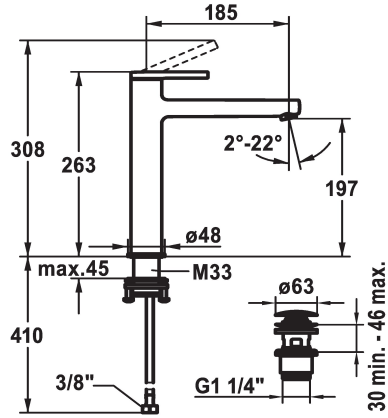

## KWC AVA 2.0 Hebelmischer - Waschtisch

Modell-Linie: AVA 2.0 | 12.468.663.000FL  
Armaturen | Manuelle Armaturen

### KWC-Nr.

**125100**  
chromeline, A 185, flexible Anschlusschläuche, ohne  
Ablaufgarnitur

**125101**  
chromeline, A 185, flexible Anschlusschläuche, mit Push Open

- \* Für Aufsatzbecken
- \* EcoProtect - Wasserspareinrichtung
- \* Auslauf fest
- Neoperl® Perlator® SSR, Schwenkstrahlregler
- \* OptimalSpace - grosszügiger Wasch- / Arbeitsbereich
- \* KWC Steuerpatrone S 25
- mit Keramikscheibentechnik

### Ablaufgarnitur

ohne Ablaufgarnitur

mit Push open

- Auslaufmenge und Temperatur stufenlos einstellbar
- \* Flexible Anschlusschläuche 3/8"
- \* QuickInstallation - Befestigung mit Gewindestutzen M33 x 1.5 mit Feststellschrauben
- \* Tischbohrung ø35 mm
- \* Lieferumfang:
- KWC Ablaufventil Push Open 2 in 1 Z.538.321.000

|                            |
|----------------------------|
| 5 l/min (3 bar)            |
| mit Push open              |
| Flexible Anschlusschläuche |
| topbedient                 |
| chromeline                 |
| für Waschschiessel         |
| Hebelmischer               |
| 263                        |
| I                          |
| A 185                      |
| A                          |
| 197                        |
| Messing                    |