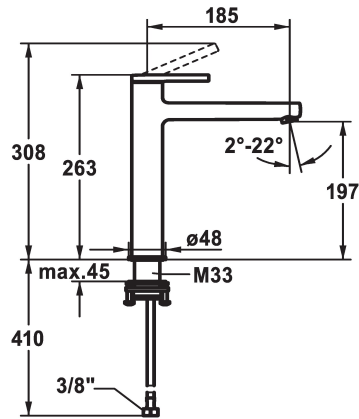

KWC AVA 2.0 Lever mixer - Basin

Modell-Linie: AVA 2.0 | 12.468.093.000FL
Kranen | Eengreepkranen

KWC-No.

125100
chromeline, A 185, flexible connection hoses, without pop-up valve

125101
chromeline, A 185, flexible connection hoses, with Push Open

zonder aftapkraan

met Push open

- met keramische-schijventechniek
- uitstroomvolume en temperatuur traploos instelbaar
- * Flexibele aansluitslangen 3/8"
- * QuickInstallation - Bevestiging met draadfitting met borgschroeven
- * Tafelboring $\varnothing 35$ mm

Technical Data

A_Spout_Spray

afvoergarnituur

Connection

uitloop

Handling

Kleurcode

Installation_type

Faucet_typ

Hoogteafmeting

G_Acoustic group

Projection_A

EnergyLabelCH

Afmetingen wateruitlaat

Materiaal

5 l/min (3 bar)