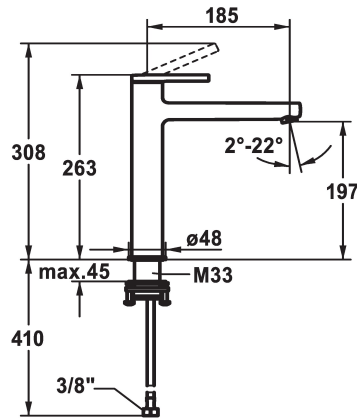

KWC AVA 2.0 Lever mixer - Basin

Modell-Linie: AVA 2.0 | 12.468.093.000FL
Kranen | Eengreepkranen

KWC-No.

125100
chromeline, A 185, flexible connection hoses, without pop-up valve

125101
chromeline, A 185, flexible connection hoses, with Push Open

zonder aftapkraan

met Push open

- met keramische-schijventechniek
- uitstroomvolume en temperatuur traploos instelbaar
- * Flexibele aansluitslangen 3/8"
- * QuickInstallation - Bevestiging met draadfitting met borgschroeven
- * Tafelboring $\varnothing 35$ mm

Technical Data

Doorstroomhoeveelheid
afvoergarnituur
schroefverbindingen
uitloop
Bediening
Kleurcode
Type installatie
Kraan type
Hoogteafmeting
geluidsklasse
Projectie A
Energielabel
Afmetingen wateruitlaat
Materiaal

5 l/min (3 bar)
zonder aftapkraan
flexibele aansluitslangen
vast
bovenbediening
chromeline
voor opzetbak
Hebelmischer
263
I
A185
A
197
Messing