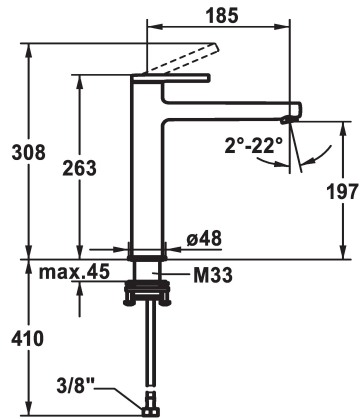

## KWC AVA 2.0

Miscelatore a leva - Lavabo

Modell-Linie: AVA 2.0 | 12.468.093.000FL

Rubinetterie per bagni | Rubinetterie monocomando

#### 125100

chromeline, A 185, tubi flessibili di collegamento, senza piletta

#### 125101

chromeline, A 185, tubi flessibili di collegamento, con Push Open

- \* Per lavabo sopraiano
- \* EcoProtect - risparmio idrico
- \* Bocca fissa
- Neoperl® Perlator® SSR, rompigetto orientabile
- \* OptimalSpace - ampia zona di lavoro e di lavaggio
- \* KWC cartuccia S 25

### scarico

senza piletta

con Push open

- con tecnica a dischi in ceramica
- regolazione continua della portata e della temperatura
- \* Tubi flessibili di collegamento da 3/8"
- \* QuickInstallation - Fissaggio tramite raccordo filettato con viti di arresto
- \* Foratura ø35 mm