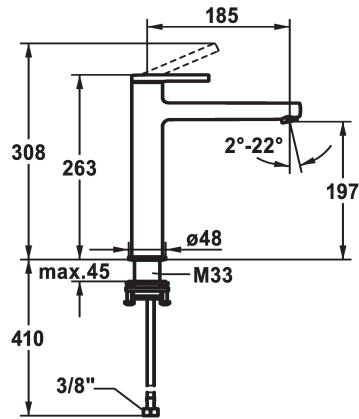

KWC AVA 2.0 Miscelatore a leva - Lavabo

Modell-Linie: AVA 2.0 | 12.468.093.000FL
Rubinetterie per bagni | Rubinetterie monocomando

KWC-No.

125100
chromeline, A 185, tubi flessibili di collegamento, senza piletta

125101
chromeline, A 185, tubi flessibili di collegamento, con Push Open

- * Per lavabo sopraiano
- * EcoProtect - risparmio idrico
- * Bocca fissa
- Neoperl® Perlator® SSR, rompigetto orientabile
- * OptimalSpace - ampia zona di lavoro e di lavaggio
- * KWC cartuccia S 25

piletta

senza piletta

con Push open

- con tecnica a dischi in ceramica
- regolazione continua della portata e della temperatura
- * Tubi flessibili di collegamento da 3/8"
- * QuickInstallation - Fissaggio tramite raccordo filettato con viti di arresto
- * Foratura ø35 mm

Dati tecnici

Portata
piletta
Raccordo
Bocca
Operazione
Codice colore
Tipo di installazione
Tipo di rubinetto
Dimensioni in altezza
Classe di rumorosità
Proiezione A
Etichetta energetica
Dimensioni uscita acqua
Materiale
teamNumber
sanitasTroeschNumber