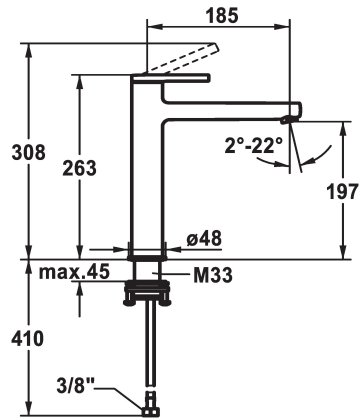

## KWC AVA 2.0 Miscelatore a leva - Lavabo

Modell-Linie: AVA 2.0 | 12.468.093.000FL  
Rubinetterie per bagni | Rubinetterie monocomando

### KWC-No.

**125100**  
chromeline, A 185, tubi flessibili di collegamento, senza piletta

**125101**  
chromeline, A 185, tubi flessibili di collegamento, con Push Open

- \* Per lavabo sopraiano
- \* EcoProtect - risparmio idrico
- \* Bocca fissa
- Neoperl® Perlator® SSR, rompigetto orientabile
- \* OptimalSpace - ampia zona di lavoro e di lavaggio
- \* KWC cartuccia S 25

### piletta

senza piletta

con Push open

- con tecnica a dischi in ceramica
- regolazione continua della portata e della temperatura
- \* Tubi flessibili di collegamento da 3/8"
- \* QuickInstallation - Fissaggio tramite raccordo filettato con viti di arresto
- \* Foratura ø35 mm

### Dati tecnici

Portata
piletta
Raccordo
Bocca
Operazione
Codice colore
Tipo di installazione
Tipo di rubinetto
Dimensioni in altezza
Classe di rumorosità
Proiezione A
Etichetta energetica
Dimensioni uscita acqua
Materiale
teamNumber
sanitasTroeschNumber