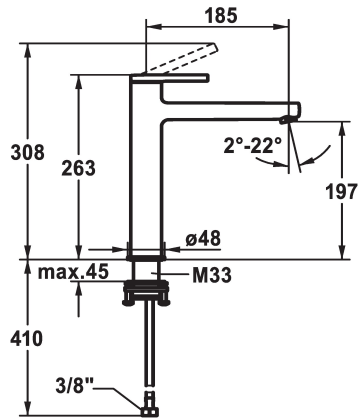

KWC AVA 2.0 Mitigeur à levier - Lavabo

Modell-Linie: AVA 2.0 | 12.468.093.000FL
Robinetteries | Robinets à monocommande

KWC-No.

125100
chromeline, A 185, raccords flexibles, sans vidage

125101
chromeline, A 185, raccords flexibles, avec Push Open

vidage

sans vidage

avec Push open

- avec technique à disques céramique
- réglage de débit et de température continu
- * Raccords flexibles 3/8"
- * QuickInstallation - Fixation à l'aide de raccords filetés avec vis de blocage
- * Perçage utile ø35 mm

Données techniques

Débit
vidage
Raccord
goulot
Commande
Code couleur
Type d'installation
Type de robinet
Dimension de la hauteur
Groupe de bruit pour la robinetterie
Projection A
Label énergétique
Dimension de la sortie d'eau
Matière

5 l/min (3 bar)
sans vidage
tuyaux de raccordement flexibles
Fixe
commande par le haut
chromeline
pour lavabo à poser
Hebelmischer
263
l
A185
A
197
Laiton