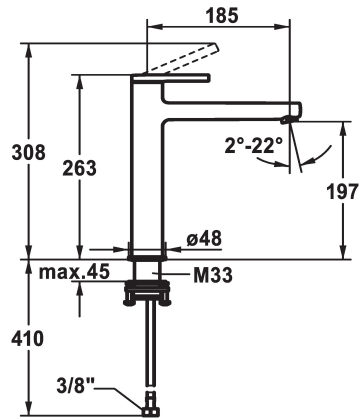

KWC AVA 2.0 Mitigeur à levier - Lavabo

Modell-Linie: AVA 2.0 | 12.468.093.000FL
Robinetteries | Robinets à monocommande

KWC-No.

125100
chromeline, A 185, raccords flexibles, sans vidage

125101
chromeline, A 185, raccords flexibles, avec Push Open

- * Pour lavabo à poser
- * EcoProtect - économiseur d'eau
- * Bec fixe
- Neoperl® Perlator® SSR, régulateur de jet orientable
- * OptimalSpace - un espace de lavage ou de travail généreux
- * KWC cartouche S 25

vidage

sans vidage

avec Push open

- avec technique à disques céramique
- réglage de débit et de température continu
- * Raccords flexibles 3/8"
- * QuickInstallation - Fixation à l'aide de raccords filetés avec vis de blocage
- * Perçage utile ø35 mm

Données techniques

Débit	5 l/min (3 bar)
vidage	sans vidage
Raccord	tuyaux de raccordement flexibles
goulot	Fixe
Commande	commande par le haut
Code couleur	chromeline
Type d'installation	pour lavabo à poser
Type de robinet	Hebelmischer
Dimension de la hauteur	263
Groupe de bruit pour la robinetterie	I
Projection A	A185
Label énergétique	A
Dimension de la sortie d'eau	197
Matière	Laiton
teamNumber	725568.502
sanitasTroeschNumber	6113 265.501