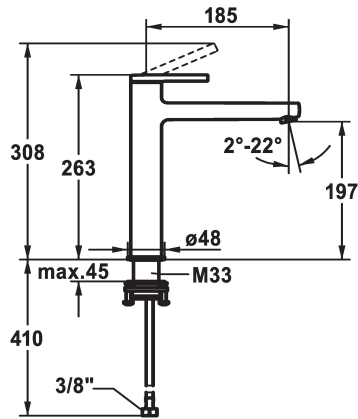

KWC AVA 2.0 Mitigeur à levier - Lavabo

Modell-Linie: AVA 2.0 | 12.468.093.000FL
Robinetteries | Robinets à monocommande

KWC-No.

125100
chromeline, A 185, raccords flexibles, sans vidage

125101
chromeline, A 185, raccords flexibles, avec Push Open

vidage

sans vidage

avec Push open

- avec technique à disques céramique
- réglage de débit et de température continu
- * Raccords flexibles 3/8"
- * QuickInstallation - Fixation à l'aide de raccords filetés avec vis de blocage
- * Perçage utile ø35 mm

Données techniques

Débit
vidage
Raccord
goulot
Commande
Code couleur
Type d'installation
Type de robinet
Dimension de la hauteur
Groupe de bruit pour la robinetterie
Projection A
Label énergétique
Dimension de la sortie d'eau
Matière

5 l/min (3 bar)
sans vidage
tuyaux de raccordement flexibles
Fixe
commande par le haut
chromeline
pour lavabo à poser
Hebelmischer
263
l
A185
A
197
Laiton