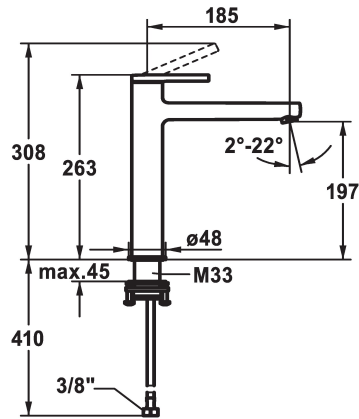

KWC AVA 2.0 Hebelmischer - Waschtisch

Modell-Linie: AVA 2.0 | 12.468.093.000FL
Armaturen | Manuelle Armaturen

KWC-Nr.

125100

chromeline, A 185, flexible Anschlusschläuche, ohne Ablaufgarnitur

125101

chromeline, A 185, flexible Anschlusschläuche, mit Push Open

- * Für Aufsatzbecken
- * EcoProtect - Wasserspareinrichtung
- * Auslauf fest
- Neoperl® Perlator® SSR, Schwenkstrahlregler
- * KWC Steuerpatrone S 25
- mit Keramikscheibentechnik

Ablaufgarnitur

ohne Ablaufgarnitur

mit Push open

- Auslaufmenge und Temperatur stufenlos einstellbar
- * Flexible Anschlusschläuche 3/8"
- * QuickInstallation - Befestigung mit Gewindestutzen M33 x 1.5 mit Feststellschrauben
- * Tischbohrung ø35 mm

Technische Daten

Auslaufmenge	5 l/min (3 bar)
Ablaufgarnitur	ohne Ablaufgarnitur
Anschluss	Flexible Anschlusschläuche
Auslauf	fest
Bedienung	topbedient
Farbcode	chromeline
Installationsart	für Waschschüssel
Armaturtyp	Hebelmischer
Mass Höhe	263
Armaturengeräuschgruppe	I
Ausladung A	A 185
Energie Etikette	A
Mass-Wasseraustritt	197
Material	Messing
teamNumber	725568.502
sanitasTroeschNumber	6113 265.501