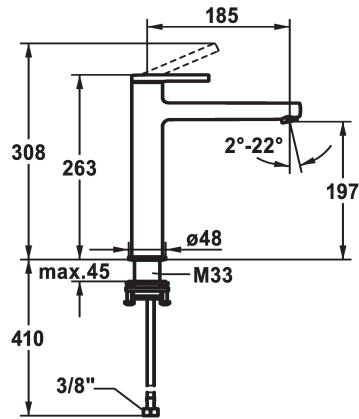

KWC AVA 2.0 Hebelmischer - Waschtisch

Modell-Linie: AVA 2.0 | 12.468.093.000FL
Armaturen | Manuelle Armaturen

KWC-Nr.

125100

chromeline, A 185, flexible Anschlusschläuche, ohne Ablaufgarnitur

125101

chromeline, A 185, flexible Anschlusschläuche, mit Push Open

- * Für Aufsatzbecken
- * EcoProtect - Wasserspareinrichtung
- * Auslauf fest
- Neoperl® Perlator® SSR, Schwenkstrahlregler
- * KWC Steuerpatrone S 25
- mit Keramikscheibentechnik

Ablaufgarnitur

ohne Ablaufgarnitur

mit Push open

- Auslaufmenge und Temperatur stufenlos einstellbar
- * Flexible Anschlusschläuche 3/8"
- * QuickInstallation - Befestigung mit Gewindestutzen M33 x 1.5 mit Feststellschrauben
- * Tischbohrung ø35 mm

Technische Daten

Auslaufmenge	5 l/min (3 bar)
Ablaufgarnitur	ohne Ablaufgarnitur
Anschluss	Flexible Anschlusschläuche
Auslauf	fest
Bedienung	topbedient
Farbcode	chromeline
Installationsart	für Waschschüssel
Armaturtyp	Hebelmischer
Mass Höhe	263
Armaturengeräuschgruppe	I
Ausladung A	A 185
Energie Etikette	A
Mass-Wasseraustritt	197
Material	Messing