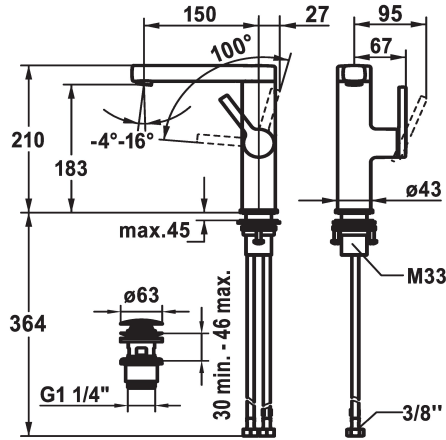

KWC AVA 2.0 Lever mixer - Basin

Modell-Linie: AVA 2.0 | 12.468.651.000FL
Kranen | Eengreepkranen

KWC-No.

125096
chromeline, A 150, flexible connection hoses, with pop-up valve

125097
chromeline, A 150, flexible connection hoses, without pop-up valve

125098
chromeline, A 150, flexible connection hoses, with Push Open

* Positionering van de hendel alleen rechts mogelijk
- Veiligheid voor kinderen: koud water bij hendelpositie naar voren
* afstand wand tot hart tafelboring min. 27 mm
* EcoProtect - waterbesparende inrichting
* Draaibare uitloop 120°
- Neoperl® Perlator® ZSR, zwenkstraalregelaar
* OptimalSpace - Royale was- en werkomgeving
* KWC patroon S 25

afvoergarnituur

met aftapkraan

zonder aftapkraan

met Push open

- met keramische-schijventechniek
- uitstroomvolume en temperatuur traploos instelbaar
* Flexibele aansluitslangen 3/8"
* QuickInstallation - Bevestiging met draadfitting met borgschroeven
* Tafelboring ø35 mm
* Levering:
- KWC afvoerkraan Push Open 2 in 1 Z.538.321.000

Faucet_typ

Hoogteafmeting

G_Acoustic_group

Projection_A

EnergyLabelCH

Afmetingen wateruitlaat

Materiaal

5 l/min (3 bar)