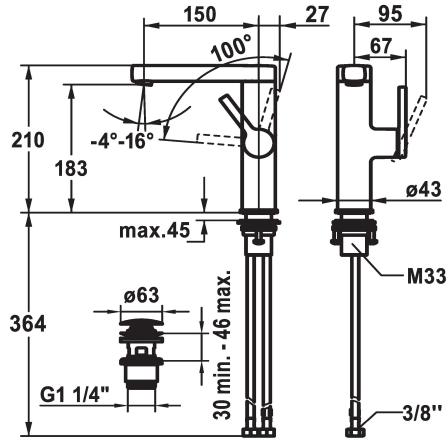

KWC AVA 2.0 Lever mixer - Basin

Modell-Linie: AVA 2.0 | 12.468.651.000FL
Kranen | Eengreepkranen

KWC-No.

125096
chromeline, A 150, flexible connection hoses, with pop-up valve

125097
chromeline, A 150, flexible connection hoses, without pop-up valve

125098
chromeline, A 150, flexible connection hoses, with Push Open

* Positionering van de hendel alleen rechts mogelijk
- Veiligheid voor kinderen: koud water bij hendelpositie naar voren
* afstand wand tot hart tafelforing min. 27 mm
* EcoProtect - waterbesparende inrichting
* Draaibare uitloop 120°
- Neoperl® Perlator® ZSR, zwenkstraalregelaar
* OptimalSpace - Royale was- en werkomgeving
* KWC patroon S 25

afvoergarnituur

met aftapkraan

zonder aftapkraan

met Push open

- met keramische-schijfentechniek
- uitstroomvolume en temperatuur traploos instelbaar
* Flexibele aansluitlangen 3/8"
* QuickInstallation - Bevestiging met draadfitting met borgschroeven
* Tafelforing ø35 mm
* Levering:
- KWC afvoerkraan Push Open 2 in 1 Z.538.321.000

A

Afmetingen wateruitlaat

183

Materiaal

Messing