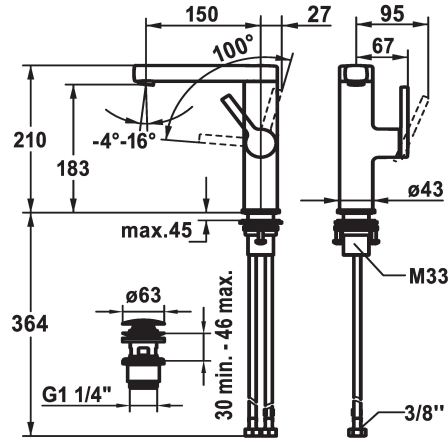

KWC AVA 2.0

Miscelatore a leva - Lavabo

Modell-Linie: AVA 2.0 | 12.468.651.000FL

Rubinerterie per bagni | Rubinerterie monocomando

KWC-No.

125096

chromeline, A 150, tubi flessibili di collegamento, con piletta

125097

chromeline, A 150, tubi flessibili di collegamento, senza piletta

125098

chromeline, A 150, tubi flessibili di collegamento, con Push Open

- Posizione della leva possibile solo a destra
- protezione per i bambini: posizione leva "acqua fredda" avanti
- distanza tra la parete e il centro del foro del lavabo min. 27 mm
- EcoProtect - risparmio idrico
- Bocca orientabile 120°
- Neoperl® Perlator® SSR, rompigetto orientabile
- OptimalSpace - ampia zona di lavoro e di lavaggio
- KWC cartuccia S 25

scarico

con comando per scarico

senza piletta

con Push open

- con tecnica a dischi in ceramica
- regolazione continua della portata e della temperatura
- Tubi flessibili di collegamento da 3/8"
- QuickInstallation - Fissaggio tramite raccordo filettato con viti di arresto
- Foratura Ø35 mm
- Incluso nella fornitura:
- Valvola di scarico KWC Push Open 2 in 1 Z.538.321.000

Dati tecnici

Portata	5 l/min (3 bar)
scarico	con Push open
Raccordo	tubi di collegamento flessibili
bocca	orientabile
Operazione	azionamento laterale
Codice colore	chromeline
Tipo di installazione	montaggio fisso
Tipo di rubinetto	Hebelmischer
Dimensioni in altezza	210
Classe di rumorosità	I
Proiezione A	A150
Etichetta energetica	A
Dimensioni uscita acqua	183
Materiale	Ottone

Portata	5 l/min (3 bar)
scarico	con Push open
Raccordo	tubi di collegamento flessibili
bocca	orientabile
Operazione	azionamento laterale
Codice colore	chromeline
Tipo di installazione	montaggio fisso
Tipo di rubinetto	Hebelmischer
Dimensioni in altezza	210
Classe di rumorosità	I
Proiezione A	A150
Etichetta energetica	A
Dimensioni uscita acqua	183
Materiale	Ottone