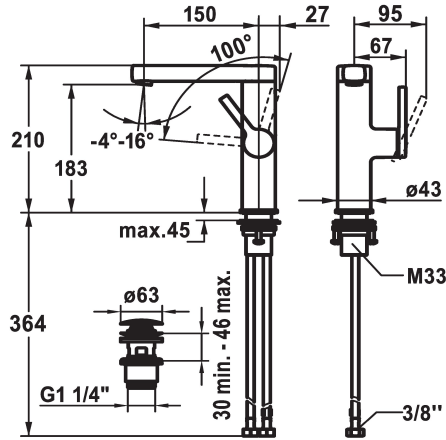

KWC AVA 2.0

Miscelatore a leva - Lavabo

Modell-Linie: AVA 2.0 | 12.468.651.000FL

Rubinerterie per bagni | Rubinerterie monocomando

KWC-No.

125096

chromeline, A 150, tubi flessibili di collegamento, con piletta

125097

chromeline, A 150, tubi flessibili di collegamento, senza piletta

125098

chromeline, A 150, tubi flessibili di collegamento, con Push Open

- Posizione della leva possibile solo a destra
- protezione per i bambini: posizione leva "acqua fredda" avanti
- distanza tra la parete e il centro del foro del lavabo min. 27 mm
- EcoProtect - risparmio idrico
- Bocca orientabile 120°
- Neoperl® Perlator® SSR, rompigetto orientabile
- OptimalSpace - ampia zona di lavoro e di lavaggio
- KWC cartuccia S 25

piletta

con comando per scarico

senza piletta

con Push open

- con tecnica a dischi in ceramica
- regolazione continua della portata e della temperatura
- Tubi flessibili di collegamento da 3/8"
- QuickInstallation - Fissaggio tramite raccordo filettato con viti di arresto
- Foratura ø35 mm
- Incluso nella fornitura:
- Valvola di scarico KWC Push Open 2 in 1 Z.538.321.000

Dati tecnici

Portata

5 l/min (3 bar)

piletta

con Push open

Raccordo

tubi di collegamento flessibili

bocca

orientabile

Operazione

azionamento laterale

Codice colore

chromeline

Tipo di installazione

montaggio fisso

Tipo di rubinetto

Hebelmischer

Dimensioni in altezza

210

Classe di rumorosità

I

Proiezione A

A150

Etichetta energetica

A

Dimensioni uscita acqua

183

Materiale

Ottone

teamNumber

725567.502

sanitasTroeschNumber

6113 263.501