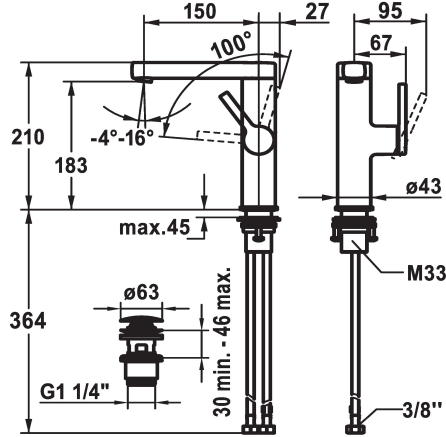

KWC AVA 2.0 Mitigeur à levier - Lavabo

Modell-Linie: AVA 2.0 | 12.468.651.000FL
Robinetteries | Robinets à monocommande

KWC-No.

125096
chromeline, A 150, raccords flexibles, avec vidage

125097
chromeline, A 150, raccords flexibles, sans vidage

125098
chromeline, A 150, raccords flexibles, avec Push Open

vidage

avec vidage

sans vidage

avec Push open

- * Position du levier possible à droite uniquement
- sécurité pour les enfants: eau froide en position avant
- * Distance mur au centre du perçage dans table min. 27 mm
- * EcoProtect - économiseur d'eau
- * Bec orientable 120°
- Neoperl® Perlator® SSR, régulateur de jet orientable
- * OptimalSpace - un espace de lavage ou de travail généreux
- * KWC cartouche S 25

- avec technique à disques céramique
- réglage de débit et de température continu
- * Raccords flexibles 3/8"
- * QuickInstallation - Fixation à l'aide de raccords filetés avec vis de blocage
- * Perçage utile ø35 mm
- * Livraison:
- Garniture de vidage KWC Push Open 2 in 1 Z.538.321.000

Données techniques

Débit	5 l/min (3 bar)
vidage	avec Push open
Raccord	tuyaux de raccordement flexibles
goulot	orientable
Commande	commande latérale
Code couleur	chromeline
Type d'installation	montage vertical
Type de robinet	Hebelmischer
Dimension de la hauteur	210
Groupe de bruit pour la robinetterie	l
Projection A	A150
Label énergétique	A
Dimension de la sortie d'eau	183
Matière	Laiton
teamNumber	725567.502
sanitasTroeschNumber	6113 263.501