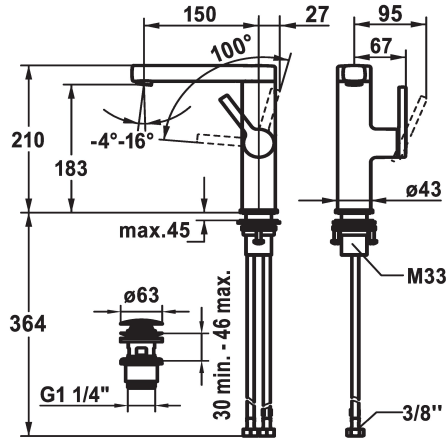

KWC AVA 2.0 Hebelmischer - Waschtisch

Modell-Linie: AVA 2.0 | 12.468.651.000FL
Armaturen | Manuelle Armaturen

KWC-Nr.

125096
chromeline, A 150, flexible Anschlusschläuche, mit Ablaufgarnitur

125097
chromeline, A 150, flexible Anschlusschläuche, ohne Ablaufgarnitur

125098
chromeline, A 150, flexible Anschlusschläuche, mit Push Open

Ablaufgarnitur

mit Ablaufgarnitur

ohne Ablaufgarnitur

mit Push open

- * Positionierung des Hebels nur rechts möglich
- Sicherheit für Kinder: Kaltwasser bei Hebelposition vorne
- * Abstand Wand zu Mitte Tischbohrung min. 27 mm
- * EcoProtect - Wasserspareinrichtung
- * Schwenkauslauf 120°
- Neoperl® Perlator® SSR, Schwenkstrahlregler
- * OptimalSpace - grosszügiger Wasch- / Arbeitsbereich
- * KWC Steuerpatrone S 25

- mit Keramikscheibentechnik
- Auslaufmenge und Temperatur stufenlos einstellbar
- * Flexible Anschlusschläuche 3/8"
- * QuickInstallation - Befestigung mit Gewindestutzen M33 x 1.5 mit Feststellschrauben
- * Tischbohrung ø35 mm
- * Lieferumfang:
- KWC Ablaufventil Push Open 2 in 1 Z.538.321.000

Technische Daten

Auslaufmenge	5 l/min (3 bar)
Ablaufgarnitur	mit Push open
Anschluss	Flexible Anschlusschläuche
Auslauf	schwenkbar
Bedienung	seitenbedient
Farbcode	chromeline
Installationsart	Standmontage
Armaturtyp	Hebelmischer
Mass Höhe	210
Armaturengeräuschgruppe	I
Ausladung A	A 150
Energie Etikette	A
Mass-Wasseraustritt	183
Material	Messing