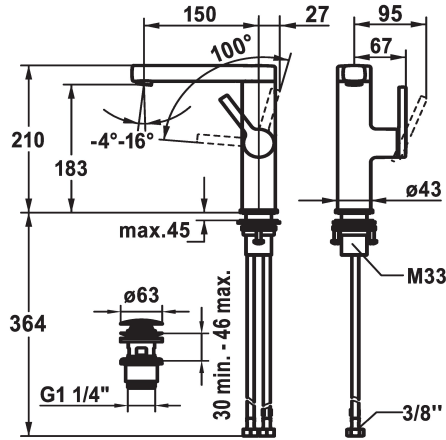

KWC AVA 2.0 Hebelmischer - Waschtisch

Modell-Linie: AVA 2.0 | 12.468.651.000FL
Armaturen | Manuelle Armaturen

KWC-Nr.

125096
chromeline, A 150, flexible Anschlusschläuche, mit Ablaufgarnitur

125097
chromeline, A 150, flexible Anschlusschläuche, ohne Ablaufgarnitur

125098
chromeline, A 150, flexible Anschlusschläuche, mit Push Open

Ablaufgarnitur

mit Ablaufgarnitur

ohne Ablaufgarnitur

mit Push open

- * Positionierung des Hebels nur rechts möglich
- Sicherheit für Kinder: Kaltwasser bei Hebelposition vorne
- * Abstand Wand zu Mitte Tischbohrung min. 27 mm
- * EcoProtect - Wasserspareinrichtung
- * Schwenkauslauf 120°
- Neoperl® Perlator® SSR, Schwenkstrahlregler
- * OptimalSpace - grosszügiger Wasch- / Arbeitsbereich
- * KWC Steuerpatrone S 25

- mit Keramikscheibentechnik
- Auslaufmenge und Temperatur stufenlos einstellbar
- * Flexible Anschlusschläuche 3/8"
- * QuickInstallation - Befestigung mit Gewindestutzen M33 x 1.5 mit Feststellschrauben
- * Tischbohrung ø35 mm
- * Lieferumfang:
- KWC Ablaufventil Push Open 2 in 1 Z.538.321.000

Technische Daten

Auslaufmenge	5 l/min (3 bar)
Ablaufgarnitur	mit Push open
Anschluss	Flexible Anschlusschläuche
Auslauf	schwenkbar
Bedienung	seitenbedient
Farbcode	chromeline
Installationsart	Standmontage
Armaturtyp	Hebelmischer
Mass Höhe	210
Armaturengeräuschgruppe	I
Ausladung A	A 150
Energie Etikette	A
Mass-Wasseraustritt	183
Material	Messing
teamNumber	725567.502
sanitasTroeschNumber	6113 263.501