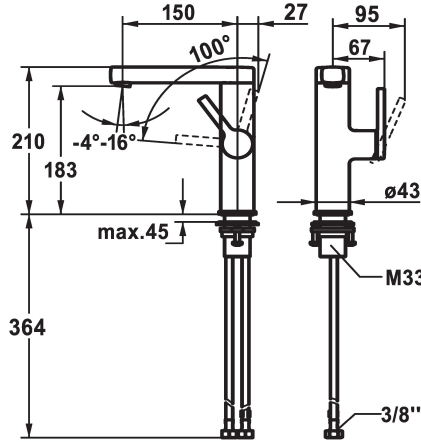

KWC AVA 2.0 Lever mixer - Basin

Modell-Linie: AVA 2.0 | 12.468.141.000FL
Kranen | Eengreepkranen

KWC-No.

125096
chromeline, A 150, flexible connection hoses, with pop-up valve

125097
chromeline, A 150, flexible connection hoses, without pop-up valve

125098
chromeline, A 150, flexible connection hoses, with Push Open

* Positionering van de hendel alleen rechts mogelijk
- Veiligheid voor kinderen: koud water bij hendelpositie naar voren
* afstand wand tot hart tafelboring min. 27 mm
* EcoProtect - waterbesparende inrichting
* Draaibare uitloop 120°
- Neoperl® Perlator® ZSR, zwenkstraalregelaar
* OptimalSpace - Royale was- en werkomgeving

afvoergarnituur

met aftapkraan

zonder aftapkraan

met Push open

* KWC patroon S 25
- met keramische-schijfentechniek
- uitstroomvolume en temperatuur traploos instelbaar
* Flexibele aansluitlangen 3/8"
* QuickInstallation - Bevestiging met draadfitting met borgschroeven
* Tafelboring ø35 mm

Faucet_typ

Hoogteafmeting

G_Acoustic group

Projection_A

EnergyLabelCH

Afmetingen wateruitlaat

Materiaal

5 l/min (3 bar)