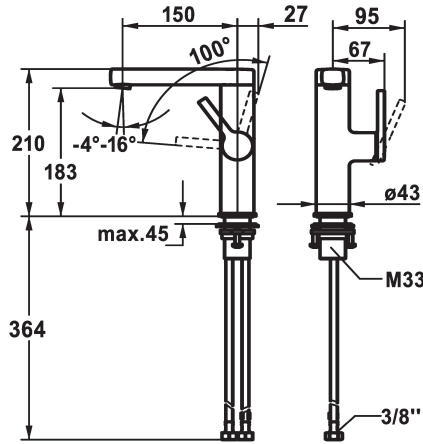

KWC AVA 2.0 Lever mixer - Basin

Modell-Linie: AVA 2.0 | 12.468.141.000FL
Kranen | Eengreepkranen

KWC-No.

125096
chromeline, A 150, flexible connection hoses, with pop-up valve

125097
chromeline, A 150, flexible connection hoses, without pop-up valve

125098
chromeline, A 150, flexible connection hoses, with Push Open

afvoergarnituur

met aftapkraan

zonder aftapkraan

met Push open

- * Positionering van de hendel alleen rechts mogelijk
- Veiligheid voor kinderen: koud water bij hendelpositie naar voren
- * afstand wand tot hart tafelboring min. 27 mm
- * EcoProtect - waterbesparende inrichting
- * Draaibare uitloop 120°
- Neoperl® Perlator® ZSR, zwenkstraalregelaar
- * OptimalSpace - Royale was- en werkomgeving

- * KWC patroon S 25
- met keramische-schijfentechniek
- uitstroomvolume en temperatuur traploos instelbaar
- * Flexibele aansluitlangen 3/8"
- * QuickInstallation - Bevestiging met draadfitting met borgschroeven
- * Tafelboring $\varnothing 35$ mm

A

Afmetingen wateruitlaat

183

Materiaal

Messing