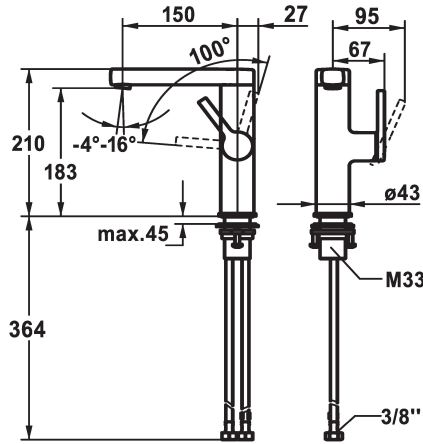

KWC AVA 2.0

Miscelatore a leva - Lavabo

Modell-Linie: AVA 2.0 | 12.468.141.000FL

Rubinetterie per bagni | Rubinetterie monocomando

KWC-No.

125096

chromeline, A 150, tubi flessibili di collegamento, con piletta

125097

chromeline, A 150, tubi flessibili di collegamento, senza piletta

125098

chromeline, A 150, tubi flessibili di collegamento, con Push Open

scarico

con comando per scarico

senza piletta

con Push open

- Posizione della leva possibile solo a destra
- protezione per i bambini: posizione leva "acqua fredda" avanti
- distanza tra la parete e il centro del foro del lavabo min. 27 mm
- EcoProtect - risparmio idrico
- Bocca orientabile 120°
- Neoperl® Perlator® SSR, rompigetto orientabile
- OptimalSpace - ampia zona di lavoro e di lavaggio

- KWC cartuccia S 25
- con tecnica a dischi in ceramica
- regolazione continua della portata e della temperatura
- Tubi flessibili di collegamento da 3/8"
- QuickInstallation - Fissaggio tramite raccordo filettato con viti di arresto
- Foratura ø35 mm

Dati tecnici

Portata	5 l/min (3 bar)
scarico	senza piletta
Raccordo	tubi di collegamento flessibili
bocca	orientabile
Operazione	azionamento laterale
Codice colore	chromeline
Tipo di installazione	montaggio fisso
Tipo di rubinetto	Hebelmischer
Dimensioni in altezza	210
Classe di rumorosità	I
Proiezione A	A150
Etichetta energetica	A
Dimensioni uscita acqua	183
Materiale	Ottone

Portata	5 l/min (3 bar)
scarico	senza piletta
Raccordo	tubi di collegamento flessibili
bocca	orientabile
Operazione	azionamento laterale
Codice colore	chromeline
Tipo di installazione	montaggio fisso
Tipo di rubinetto	Hebelmischer
Dimensioni in altezza	210
Classe di rumorosità	I
Proiezione A	A150
Etichetta energetica	A
Dimensioni uscita acqua	183
Materiale	Ottone