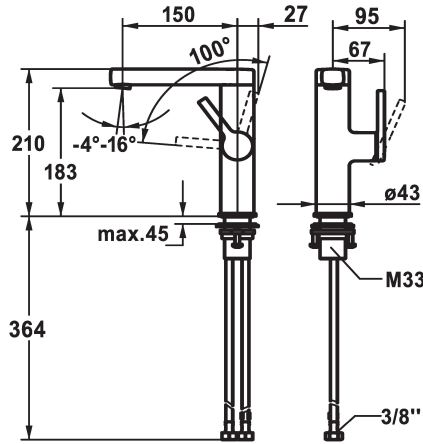

KWC AVA 2.0

Miscelatore a leva - Lavabo

Modell-Linie: AVA 2.0 | 12.468.141.000FL

Rubinetterie per bagni | Rubinetterie monocomando

KWC-No.

125096

chromeline, A 150, tubi flessibili di collegamento, con piletta

125097

chromeline, A 150, tubi flessibili di collegamento, senza piletta

125098

chromeline, A 150, tubi flessibili di collegamento, con Push Open

piletta

con comando per scarico

senza piletta

con Push open

- Posizione della leva possibile solo a destra
- protezione per i bambini: posizione leva "acqua fredda" avanti
- distanza tra la parete e il centro del foro del lavabo min. 27 mm
- EcoProtect - risparmio idrico
- Bocca orientabile 120°
- Neoperl® Perlator® SSR, rompigetto orientabile
- OptimalSpace - ampia zona di lavoro e di lavaggio

- KWC cartuccia S 25
- con tecnica a dischi in ceramica
- regolazione continua della portata e della temperatura
- Tubi flessibili di collegamento da 3/8"
- QuickInstallation - Fissaggio tramite raccordo filettato con viti di arresto
- Foratura ø35 mm

Dati tecnici

Portata	5 l/min (3 bar)
piletta	senza piletta
Raccordo	tubi di collegamento flessibili
bocca	orientabile
Operazione	azionamento laterale
Codice colore	chromeline
Tipo di installazione	montaggio fisso
Tipo di rubinetto	Hebelmischer
Dimensioni in altezza	210
Classe di rumorosità	I
Proiezione A	A150
Etichetta energetica	A
Dimensioni uscita acqua	183
Materiale	Ottone
teamNumber	725537.502
sanitasTroeschNumber	6113 262.501

5 l/min (3 bar)
senza piletta
tubi di collegamento flessibili
orientabile
azionamento laterale
chromeline
montaggio fisso
Hebelmischer
210
I
A150
A
183
Ottone
725537.502
6113 262.501