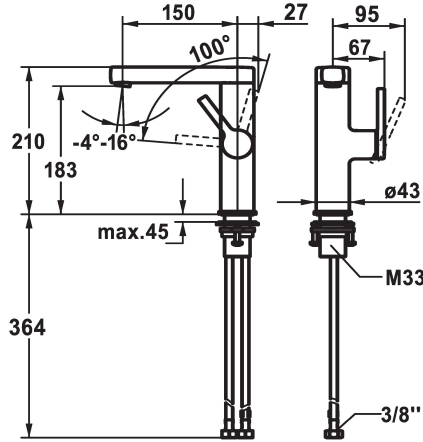

KWC AVA 2.0 Mitigeur à levier - Lavabo

Modell-Linie: AVA 2.0 | 12.468.141.000FL
Robinetteries | Robinets à monocommande

KWC-No.

125096
chromeline, A 150, raccords flexibles, avec vidage

125097
chromeline, A 150, raccords flexibles, sans vidage

125098
chromeline, A 150, raccords flexibles, avec Push Open

- * Position du levier possible à droite uniquement
- sécurité pour les enfants: eau froide en position avant
- * Distance mur au centre du perçage dans table min. 27 mm
- * EcoProtect - économiseur d'eau
- * Bec orientable 120°
- Neoperl® Perlator® SSR, régulateur de jet orientable
- * OptimalSpace - un espace de lavage ou de travail généreux

vidage

avec vidage

sans vidage

avec Push open

- * KWC cartouche S 25
- avec technique à disques céramique
- réglage de débit et de température continu
- * Raccords flexibles 3/8"
- * QuickInstallation - Fixation à l'aide de raccords filetés avec vis de blocage
- * Perçage utile ø35 mm

Données techniques

Débit	5 l/min (3 bar)
vidage	sans vidage
Raccord	tuyaux de raccordement flexibles
goulot	orientable
Commande	commande latérale
Code couleur	chromeline
Type d'installation	montage vertical
Type de robinet	Hebelmischer
Dimension de la hauteur	210
Groupe de bruit pour la robinetterie	I
Projection A	A150
Label énergétique	A
Dimension de la sortie d'eau	183
Matière	Laiton