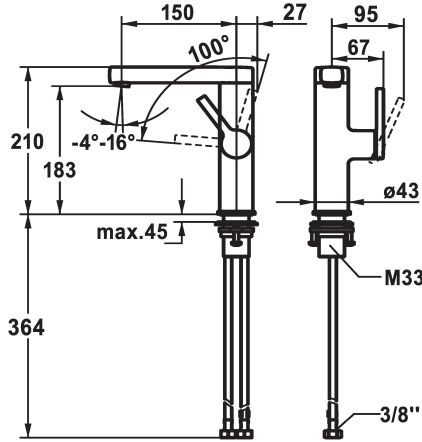

KWC AVA 2.0 Mitigeur à levier - Lavabo

Modell-Linie: AVA 2.0 | 12.468.141.000FL
Robinetteries | Robinets à monocommande

KWC-No.

125096
chromeline, A 150, raccords flexibles, avec vidage

125097
chromeline, A 150, raccords flexibles, sans vidage

125098
chromeline, A 150, raccords flexibles, avec Push Open

- * Position du levier possible à droite uniquement
- sécurité pour les enfants: eau froide en position avant
- * Distance mur au centre du perçage dans table min. 27 mm
- * EcoProtect - économiseur d'eau
- * Bec orientable 120°
- Neoperl® Perlator® SSR, régulateur de jet orientable
- * OptimalSpace - un espace de lavage ou de travail généreux

vidage

avec vidage

sans vidage

avec Push open

- * KWC cartouche S 25
- avec technique à disques céramique
- réglage de débit et de température continu
- * Raccords flexibles 3/8"
- * QuickInstallation - Fixation à l'aide de raccords filetés avec vis de blocage
- * Perçage utile ø35 mm

Données techniques

Débit	5 l/min (3 bar)
vidage	sans vidage
Raccord	tuyaux de raccordement flexibles
goulot	orientable
Commande	commande latérale
Code couleur	chromeline
Type d'installation	montage vertical
Type de robinet	Hebelmischer
Dimension de la hauteur	210
Groupe de bruit pour la robinetterie	I
Projection A	A150
Label énergétique	A
Dimension de la sortie d'eau	183
Matière	Laiton
teamNumber	725537.502
sanitasTroeschNumber	6113 262.501