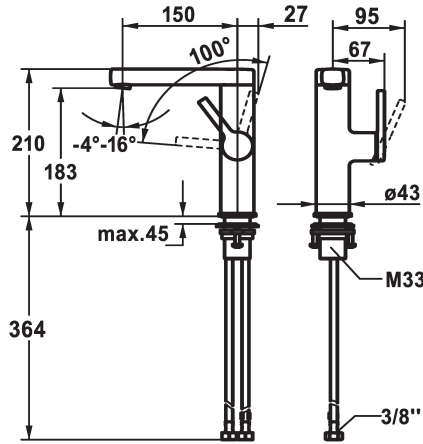

### KWC-Nr.

**125096**  
chromeline, A 150, flexible Anschlussschläuche, mit Ablaufgarnitur

**125097**  
chromeline, A 150, flexible Anschlussschläuche, ohne Ablaufgarnitur

**125098**  
chromeline, A 150, flexible Anschlussschläuche, mit Push Open

- \* KWC Steuerpatrone S 25
- mit Keramikscheibentechnik
- Auslaufmenge und Temperatur stufenlos einstellbar
- \* Flexible Anschlussschläuche 3/8"
- \* QuickInstallation - Befestigung mit Gewindestutzen M33 x 1.5 mit Feststellschrauben
- \* Tischbohrung ø35 mm

### Technische Daten

Auslaufmenge	5 l/min (3 bar)
Ablaufgarnitur	ohne Ablaufgarnitur
Anschluss	Flexible Anschlussschläuche
Auslauf	schwenkbar
Bedienung	seitenbedient
Farbcode	chromeline
Installationsart	Standmontage
Armaturtyp	Hebelmischer
Mass Höhe	210
Armaturengeräuschgruppe	I
Ausladung A	A 150
Energie Etikette	A
Mass-Wasseraustritt	183
Material	Messing

Auslaufmenge	5 l/min (3 bar)
Ablaufgarnitur	ohne Ablaufgarnitur
Anschluss	Flexible Anschlussschläuche
Auslauf	schwenkbar
Bedienung	seitenbedient
Farbcode	chromeline
Installationsart	Standmontage
Armaturtyp	Hebelmischer
Mass Höhe	210
Armaturengeräuschgruppe	I
Ausladung A	A 150
Energie Etikette	A
Mass-Wasseraustritt	183
Material	Messing