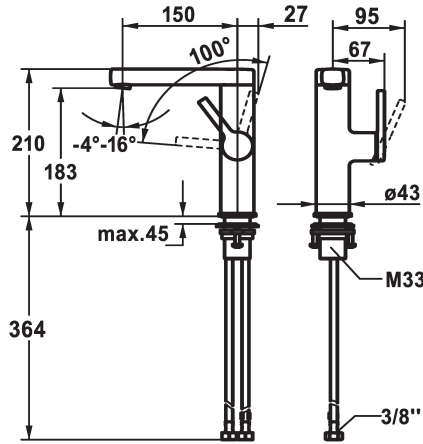

### KWC-Nr.

**125096**  
chromeline, A 150, flexible Anschlusschläuche, mit Ablaufgarnitur

**125097**  
chromeline, A 150, flexible Anschlusschläuche, ohne Ablaufgarnitur

**125098**  
chromeline, A 150, flexible Anschlusschläuche, mit Push Open

### Ablaufgarnitur

mit Ablaufgarnitur

ohne Ablaufgarnitur

mit Push open

- \* Positionierung des Hebels nur rechts möglich
- Sicherheit für Kinder: Kaltwasser bei Hebelposition vorne
- \* Abstand Wand zu Mitte Tischbohrung min. 27 mm
- \* EcoProtect - Wasserspareinrichtung
- \* Schwenkauslauf 120°
- Neoperl® Perlator® SSR, Schwenkstrahlregler
- \* OptimalSpace - grosszügiger Wasch- / Arbeitsbereich

- \* KWC Steuerpatrone S 25
- mit Keramikscheibentechnik
- Auslaufmenge und Temperatur stufenlos einstellbar
- \* Flexible Anschlusschläuche 3/8"
- \* QuickInstallation - Befestigung mit Gewindestutzen M33 x 1.5 mit Feststellschrauben
- \* Tischbohrung ø35 mm

### Technische Daten

Auslaufmenge	5 l/min (3 bar)
Ablaufgarnitur	ohne Ablaufgarnitur
Anschluss	Flexible Anschlusschläuche
Auslauf	schwenkbar
Bedienung	seitenbedient
Farbcode	chromeline
Installationsart	Standmontage
Armaturtyp	Hebelmischer
Mass Höhe	210
Armaturengeräuschgruppe	I
Ausladung A	A 150
Energie Etikette	A
Mass-Wasseraustritt	183
Material	Messing
teamNumber	725537.502
sanitasTroeschNumber	6113 262.501