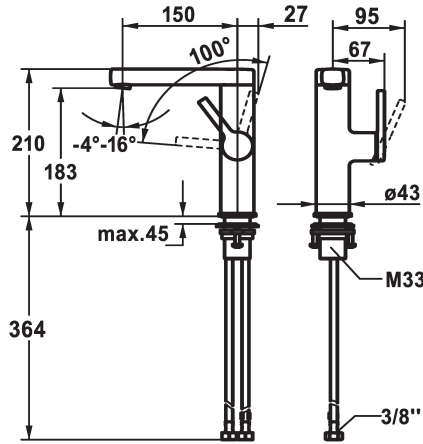

KWC AVA 2.0 Hebelmischer - Waschtisch

Modell-Linie: AVA 2.0 | 12.468.141.000FL
Armaturen | Manuelle Armaturen

KWC-Nr.

125096
chromeline, A 150, flexible Anschlussschläuche, mit Ablaufgarnitur

125097
chromeline, A 150, flexible Anschlussschläuche, ohne Ablaufgarnitur

125098
chromeline, A 150, flexible Anschlussschläuche, mit Push Open

Ablaufgarnitur

mit Ablaufgarnitur

ohne Ablaufgarnitur

mit Push open

- * Positionierung des Hebels nur rechts möglich
- Sicherheit für Kinder: Kaltwasser bei Hebelposition vorne
- * Abstand Wand zu Mitte Tischbohrung min. 27 mm
- * EcoProtect - Wasserspareinrichtung
- * Schwenkauslauf 120°
- Neoperl® Perlator® SSR, Schwenkstrahlregler
- * OptimalSpace - grosszügiger Wasch- / Arbeitsbereich

- * KWC Steuerpatrone S 25
- mit Keramikscheibentechnik
- Auslaufmenge und Temperatur stufenlos einstellbar
- * Flexible Anschlussschläuche 3/8"
- * QuickInstallation - Befestigung mit Gewindestutzen M33 x 1.5 mit Feststellschrauben
- * Tischbohrung ø35 mm

Technische Daten

Auslaufmenge	5 l/min (3 bar)
Ablaufgarnitur	ohne Ablaufgarnitur
Anschluss	Flexible Anschlussschläuche
Auslauf	schwenkbar
Bedienung	seitenbedient
Farbcode	chromeline
Installationsart	Standmontage
Armaturtyp	Hebelmischer
Mass Höhe	210
Armaturengeräuschgruppe	I
Ausladung A	A 150
Energie Etikette	A
Mass-Wasseraustritt	183
Material	Messing