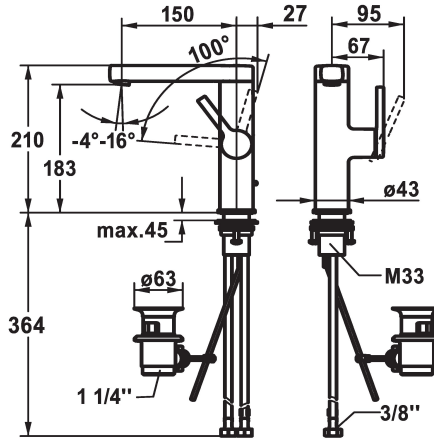

KWC AVA 2.0 Lever mixer - Basin

Modell-Linie: AVA 2.0 | 12.468.131.000FL
Kranen | Eengreepkranen

KWC-No.

125096
chromeline, A 150, flexible connection hoses, with pop-up valve

125097
chromeline, A 150, flexible connection hoses, without pop-up valve

125098
chromeline, A 150, flexible connection hoses, with Push Open

afvoergarnituur

met aftapkraan

zonder aftapkraan

met Push open

* Positionering van de hendel alleen rechts mogelijk
- Veiligheid voor kinderen: koud water bij hendelpositie naar voren
* afstand wand tot hart tafelboring min. 27 mm
* EcoProtect - waterbesparende inrichting
* Draaibare uitloop 120°
- Neoperl® Perlator® ZSR, zwenkstraalregelaar
* OptimalSpace - Royale was- en werkomgeving
* KWC patroon S 25

- met keramische-schijfentechniek
- uitstroomvolume en temperatuur traploos instelbaar
* Flexibele aansluitlangen 3/8"
* QuickInstallation - Bevestiging met draadfitting met borgschroeven
* Tafelboring $\phi 35$ mm
* Levering:
- KWC afvoerkraan Z.538.581.000

A

Afmetingen wateruitlaat

183

Materiaal

Messing