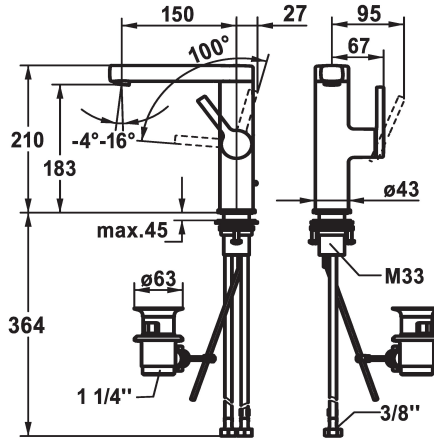

KWC AVA 2.0 Lever mixer - Basin

Modell-Linie: AVA 2.0 | 12.468.131.000FL
Kranen | Eengreepkranen

KWC-No.

125096
chromeline, A 150, flexible connection hoses, with pop-up valve

125097
chromeline, A 150, flexible connection hoses, without pop-up valve

125098
chromeline, A 150, flexible connection hoses, with Push Open

afvoergarnituur

met aftapkraan

zonder aftapkraan

met Push open

- * Positionering van de hendel alleen rechts mogelijk
- Veiligheid voor kinderen: koud water bij hendelpositie naar voren
- * afstand wand tot hart tafelforing min. 27 mm
- * EcoProtect - waterbesparende inrichting
- * Draaibare uitloop 120°
- Neoperl® Perlator® ZSR, zwenkstraalregelaar
- * OptimalSpace - Royale was- en werkomgeving
- * KWC patroon S 25

- met keramische-schijfentechniek
- uitstroomvolume en temperatuur traploos instelbaar
- * Flexibele aansluitlangen 3/8"
- * QuickInstallation - Bevestiging met draadfitting met borgschroeven
- * Tafelforing $\phi 35$ mm
- * Levering:
- KWC afvoerkraan Z.538.581.000

A

Afmetingen wateruitlaat

183

Materiaal

Messing