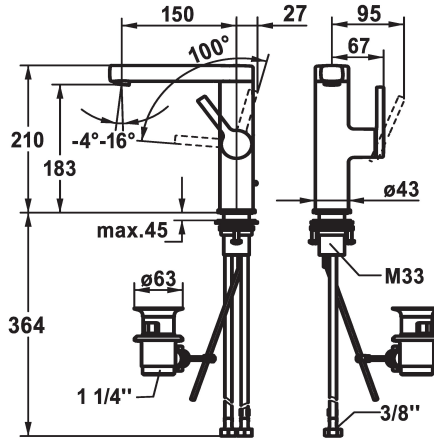

KWC AVA 2.0 Miscelatore a leva - Lavabo

Modell-Linie: AVA 2.0 | 12.468.131.000FL
Rubinetterie per bagni | Rubinetterie monocomando

KWC-No.

125096
chromeline, A 150, tubi flessibili di collegamento, con piletta

125097
chromeline, A 150, tubi flessibili di collegamento, senza piletta

125098
chromeline, A 150, tubi flessibili di collegamento, con Push Open

- Posizione della leva possibile solo a destra
- protezione per i bambini: posizione leva "acqua fredda" avanti
- distanza tra la parete e il centro del foro del lavabo min. 27 mm
- EcoProtect - risparmio idrico
- Bocca orientabile 120°
- Neoperl® Perlator® SSR, rompigetto orientabile
- OptimalSpace - ampia zona di lavoro e di lavaggio
- KWC cartuccia S 25

scarico

con comando per scarico

senza piletta

con Push open

- con tecnica a dischi in ceramica
- regolazione continua della portata e della temperatura
- Tubi flessibili di collegamento da 3/8"
- QuickInstallation - Fissaggio tramite raccordo filettato con viti di arresto
- Foratura ø35 mm
- Incluso nella fornitura:
- Valvola di scarico KWC Z.538.581.000

Dati tecnici

Portata	5 l/min (3 bar)
scarico	con comando per scarico
Raccordo	tubi di collegamento flessibili
bocca	orientabile
Operazione	azionamento laterale
Codice colore	chromeline
Tipo di installazione	montaggio fisso
Tipo di rubinetto	Hebelmischer
Dimensioni in altezza	210
Classe di rumorosità	I
Proiezione A	A150
Etichetta energetica	A
Dimensioni uscita acqua	183
Materiale	Ottone

Portata	5 l/min (3 bar)
scarico	con comando per scarico
Raccordo	tubi di collegamento flessibili
bocca	orientabile
Operazione	azionamento laterale
Codice colore	chromeline
Tipo di installazione	montaggio fisso
Tipo di rubinetto	Hebelmischer
Dimensioni in altezza	210
Classe di rumorosità	I
Proiezione A	A150
Etichetta energetica	A
Dimensioni uscita acqua	183
Materiale	Ottone