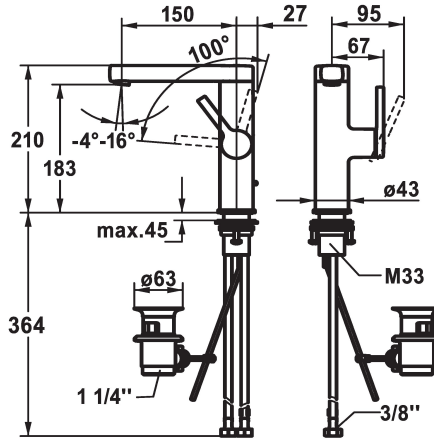

KWC AVA 2.0

Miscelatore a leva - Lavabo

Modell-Linie: AVA 2.0 | 12.468.131.000FL

Rubinerterie per bagni | Rubinerterie monocomando

KWC-No.

125096

chromeline, A 150, tubi flessibili di collegamento, con piletta

125097

chromeline, A 150, tubi flessibili di collegamento, senza piletta

125098

chromeline, A 150, tubi flessibili di collegamento, con Push Open

- * Posizione della leva possibile solo a destra
- protezione per i bambini: posizione leva "acqua fredda" avanti
- * distanza tra la parete e il centro del foro del lavabo min. 27 mm
- * EcoProtect - risparmio idrico
- * Bocca orientabile 120°
- Neoperl® Perlator® SSR, rompigetto orientabile
- * OptimalSpace - ampia zona di lavoro e di lavaggio
- * KWC cartuccia S 25

piletta

con comando per scarico

senza piletta

con Push open

- con tecnica a dischi in ceramica
- regolazione continua della portata e della temperatura
- * Tubi flessibili di collegamento da 3/8"
- * QuickInstallation - Fissaggio tramite raccordo filettato con viti di arresto
- * Foratura ø35 mm
- * Incluso nella fornitura:
- Valvola di scarico KWC Z.538.581.000

Dati tecnici

Portata	5 l/min (3 bar)
piletta	con comando per scarico
Raccordo	tubi di collegamento flessibili
bocca	orientabile
Operazione	azionamento laterale
Codice colore	chromeline
Tipo di installazione	montaggio fisso
Tipo di rubinetto	Hebelmischer
Dimensioni in altezza	210
Classe di rumorosità	I
Proiezione A	A150
Etichetta energetica	A
Dimensioni uscita acqua	183
Materiale	Ottone
teamNumber	725536.502
sanitasTroeschNumber	6113 261.501