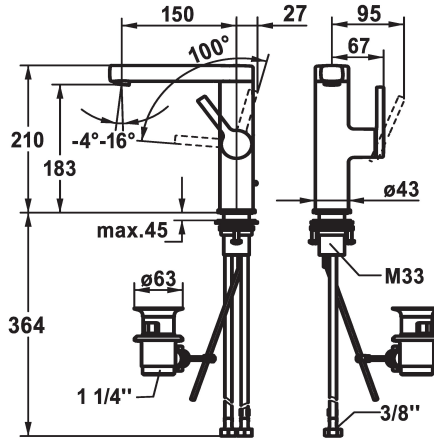

KWC AVA 2.0 Mitigeur à levier - Lavabo

Modell-Linie: AVA 2.0 | 12.468.131.000FL
Robinetteries | Robinets à monocommande

KWC-No.

125096
chromeline, A 150, raccords flexibles, avec vidage

125097
chromeline, A 150, raccords flexibles, sans vidage

125098
chromeline, A 150, raccords flexibles, avec Push Open

vidage

avec vidage

sans vidage

avec Push open

- * Position du levier possible à droite uniquement
- sécurité pour les enfants: eau froide en position avant
- * Distance mur au centre du perçage dans table min. 27 mm
- * EcoProtect - économiseur d'eau
- * Bec orientable 120°
- Neoperl® Perlator® SSR, régulateur de jet orientable
- * OptimalSpace - un espace de lavage ou de travail généreux
- * KWC cartouche S 25

- avec technique à disques céramique
- réglage de débit et de température continu
- * Raccords flexibles 3/8"
- * QuickInstallation - Fixation à l'aide de raccords filetés avec vis de blocage
- * Perçage utile ø35 mm
- * Livraison:
- Garniture de vidage KWC Z.538.581.000

Données techniques

Débit	5 l/min (3 bar)
vidage	avec vidage
Raccord	tuyaux de raccordement flexibles
goulot	orientable
Commande	commande latérale
Code couleur	chromeline
Type d'installation	montage vertical
Type de robinet	Hebelmischer
Dimension de la hauteur	210
Groupe de bruit pour la robinetterie	l
Projection A	A150
Label énergétique	A
Dimension de la sortie d'eau	183
Matière	Laiton
teamNumber	725536.502
sanitasTroeschNumber	6113 261.501